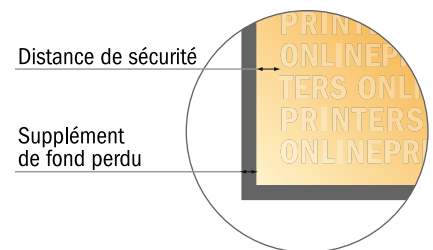

Papier cadeau

DIN-A2

- Format de données :
(incl. 2,00 mm fond perdu):
42,40 x 59,80 cm
- Format final :
42,00 x 59,40 cm
- Les dimensions du recto et du verso sont identiques.
- **Distance de sécurité**
4 mm: distance entre le texte/les informations et le bord du format final. Ceci empêche d'entamer le motif.

Remarque :

- Prévoir une marge de sécurité comme indiqué.
- Placer les couleurs de fond, images ou graphiques jusqu'au bord du format de données.
- Lors de la production, il peut y avoir des tolérances suite à la découpe ou au pli.
- Cette ébauche n'est pas à l'échelle.
- Vous trouverez des indications sur les données d'impression sous la catégorie "Données d'impression" sur www.onlineprinters.fr