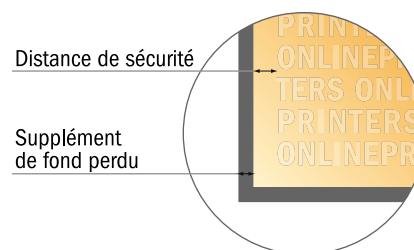

## Papier cadeau

A1

- Format de données :  
(incl. 2,00 mm fond perdu):  
59,80 x 84,50 cm
- Format final :  
59,40 x 84,10 cm
- Les dimensions du recto et du verso sont identiques.
- **Distance de sécurité**  
4 mm: distance entre le texte/les informations et le bord du format final. Ceci empêche d'entamer le motif.

## Remarque :

- Prévoir une marge de sécurité comme indiqué.
- Placer les couleurs de fond, images ou graphiques jusqu'au bord du format de données.
- Lors de la production, il peut y avoir des tolérances suite à la découpe ou au pli.
- Cette ébauche n'est pas à l'échelle.
- Vous trouverez des indications sur les données d'impression sous la catégorie "Données d'impression" sur [www.onlineprinters.fr](http://www.onlineprinters.fr)