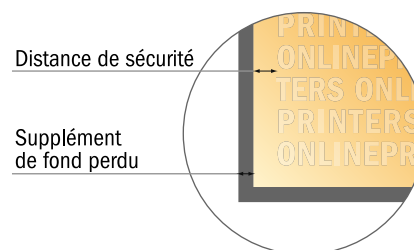

Carte postale autocollante

DIN-A8

- Format de données :
(incl. 2,00 mm fond perdu):
5,60 x 7,80 cm
- Format final :
5,20 x 7,40 cm
- Les dimensions du recto et du verso sont identiques.
- **Distance de sécurité**
4 mm: distance entre le texte/les informations et le bord du format final. Ceci empêche d'entamer le motif.

Remarque :

- Prévoir une marge de sécurité comme indiqué.
- Placer les couleurs de fond, images ou graphiques jusqu'au bord du format de données.
- Lors de la production, il peut y avoir des tolérances suite à la découpe ou au pli.
- Cette ébauche n'est pas à l'échelle.
- Vous trouverez des indications sur les données d'impression sous la catégorie "Données d'impression" sur www.onlineprinters.fr