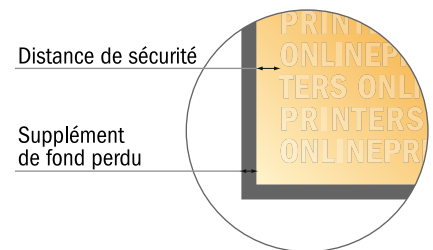

Carte postale autocollante

DIN-A8

- Format de données :
(incl. 2,00 mm fond perdu):
5,60 x 7,80 cm
- Format final :
5,20 x 7,40 cm
- Distance de sécurité**
4 mm: distance entre le texte/les informations et le bord du format final. Ceci empêche d'entamer le motif.

Remarque :

- Prévoir une marge de sécurité comme indiqué.
- Placer les couleurs de fond, images ou graphiques jusqu'au bord du format de données.
- Lors de la production, il peut y avoir des tolérances suite à la découpe ou au pli.
- Cette ébauche n'est pas à l'échelle.
- Vous trouverez des indications sur les données d'impression sous la catégorie "Données d'impression" sur www.onlineprinters.fr