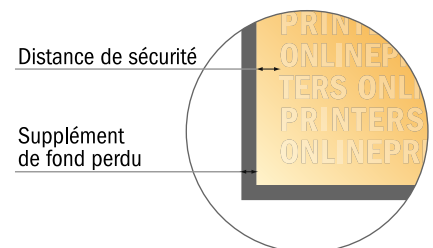

Flyers

A3-Carré

- Format de données :
(incl. 2,00 mm fond perdu):
30,10 x 30,10 cm
- Format final :
29,70 x 29,70 cm
- Les dimensions du recto et du verso sont identiques.
- **Distance de sécurité**
4 mm: distance entre le texte/les informations et le bord du format final. Ceci empêche d'entamer le motif.

Remarque :

- Prévoir une marge de sécurité comme indiqué.
- Placer les couleurs de fond, images ou graphiques jusqu'au bord du format de données.
- Lors de la production, il peut y avoir des tolérances suite à la découpe ou au pli.
- Cette ébauche n'est pas à l'échelle.
- Vous trouverez des indications sur les données d'impression sous la catégorie "Données d'impression" sur www.onlineprinters.fr