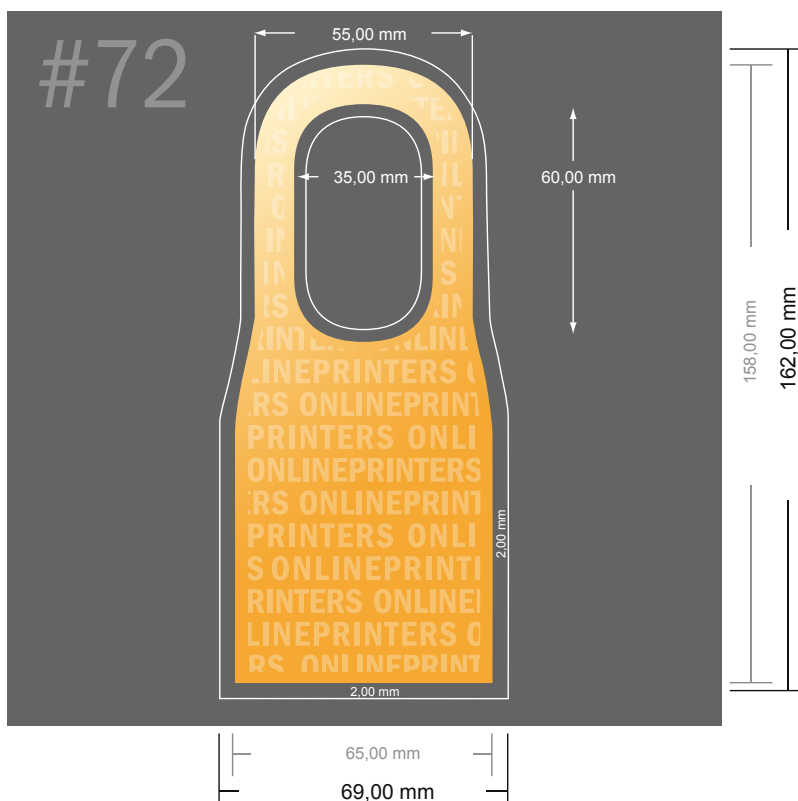

Collerettes de bouteille

- Format de données :
6,90 x 16,20 cm
- Format final (fermé) :
6,50 x 15,80 cm
- Les dimensions du recto et du verso sont identiques.
- **Distance de sécurité**
4 mm: distance entre le texte/les informations et le bord du format final. Ceci empêche d'entamer le motif.

Remarque :

- Prévoir une marge de sécurité comme indiqué.
- Placer les couleurs de fond, images ou graphiques jusqu'au bord du format de données.
- Lors de la production, il peut y avoir des tolérances suite à la découpe ou au pli.
- Cette ébauche n'est pas à l'échelle.
- Vous trouverez des indications sur les données d'impression sous la catégorie "Données d'impression" sur www.onlineprinters.fr