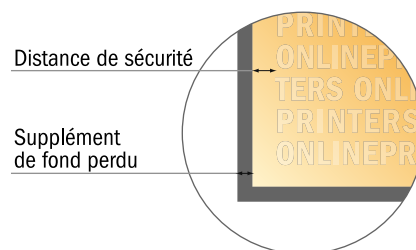

Collerettes de bouteille

- Format de données :
6,90 x 16,20 cm
- Format final (fermé) :
6,50 x 15,80 cm
- Les dimensions du recto et du verso sont identiques.
- **Distance de sécurité**
4 mm: distance entre le texte/les informations et le bord du format final. Ceci empêche d'entamer le motif.

Remarque :

- Prévoir une marge de sécurité comme indiqué.
- Placer les couleurs de fond, images ou graphiques jusqu'au bord du format de données.
- Lors de la production, il peut y avoir des tolérances suite à la découpe ou au pli.
- Cette ébauche n'est pas à l'échelle.
- Vous trouverez des indications sur les données d'impression sous la catégorie "Données d'impression" sur www.onlineprinters.fr