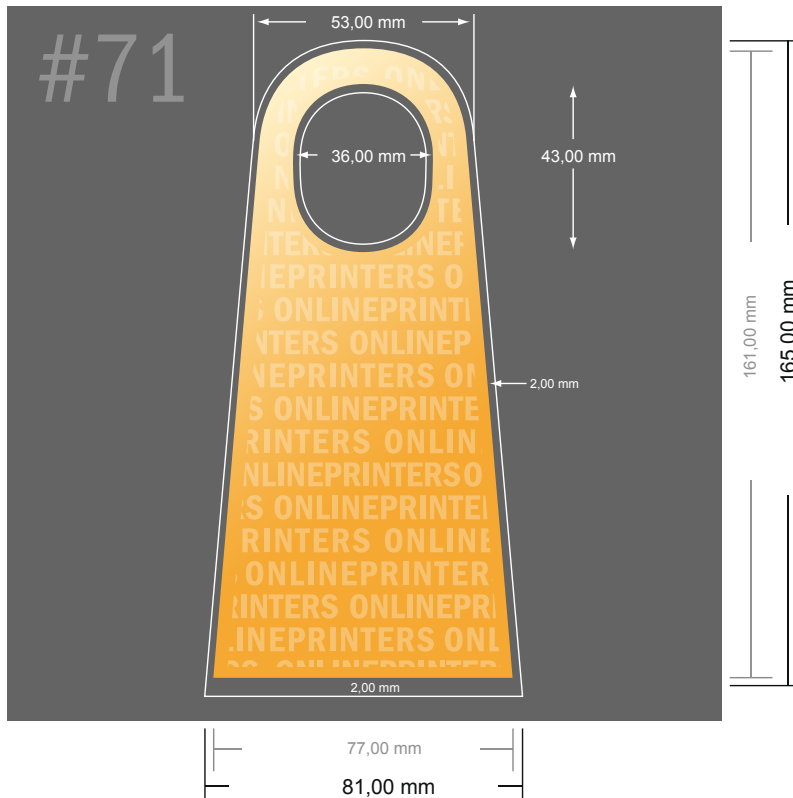

Collerettes de bouteille

- Format de données :
8,10 x 16,50 cm
- Format final (fermé) :
7,70 x 16,10 cm
- **Distance de sécurité**
4 mm: distance entre le texte/les informations et le bord du format final. Ceci empêche d'entamer le motif.

Remarque :

- Prévoir une marge de sécurité comme indiqué.
- Placer les couleurs de fond, images ou graphiques jusqu'au bord du format de données.
- Lors de la production, il peut y avoir des tolérances suite à la découpe ou au pli.
- Cette ébauche n'est pas à l'échelle.
- Vous trouverez des indications sur les données d'impression sous la catégorie "Données d'impression" sur www.onlineprinters.fr