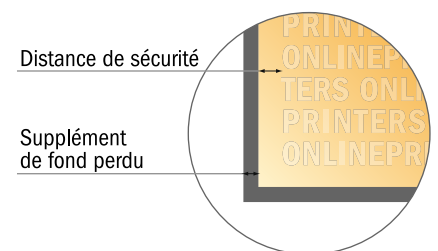

Collerettes de bouteille

- Format de données :
8,10 x 16,50 cm
- Format final (fermé) :
7,70 x 16,10 cm
- **Distance de sécurité**
4 mm: distance entre le texte/les informations et le bord du format final. Ceci empêche d'entamer le motif.

Remarque :

- Prévoir une marge de sécurité comme indiqué.
- Placer les couleurs de fond, images ou graphiques jusqu'au bord du format de données.
- Lors de la production, il peut y avoir des tolérances suite à la découpe ou au pli.
- Cette ébauche n'est pas à l'échelle.
- Vous trouverez des indications sur les données d'impression sous la catégorie "Données d'impression" sur www.onlineprinters.fr