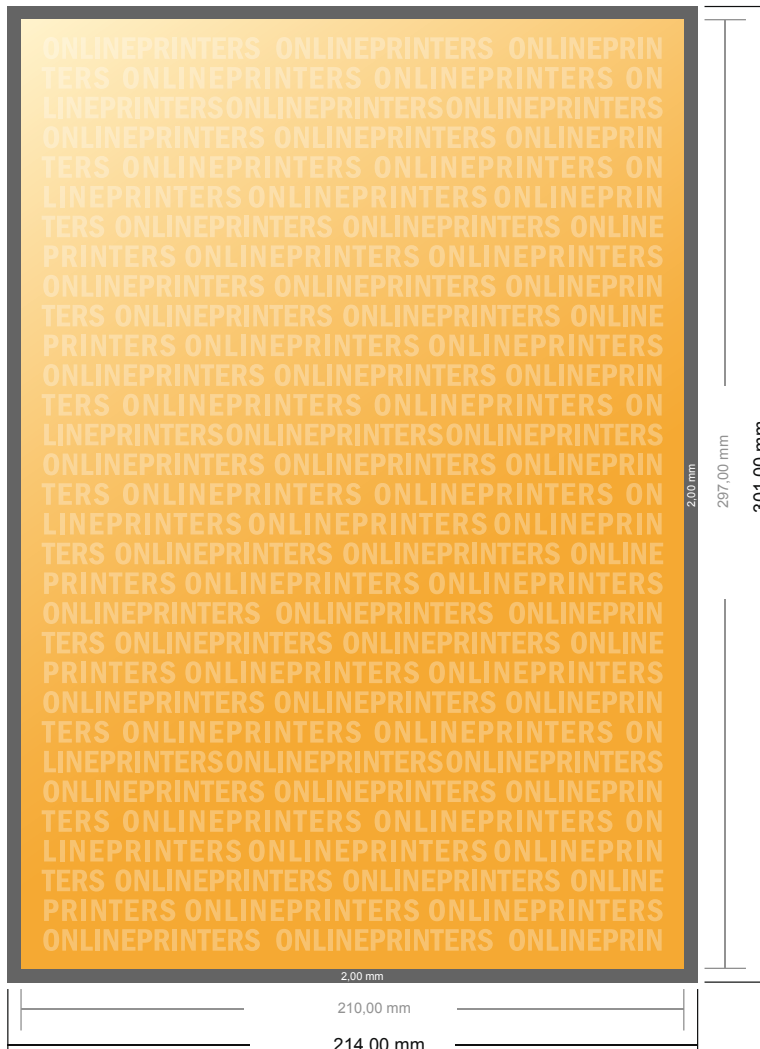

Carte postale autocollante

DIN-A4

- Format de données :
(incl. 2,00 mm fond perdu):
21,40 x 30,10 cm
- Format final :
21,00 x 29,70 cm
- Les dimensions du recto et du verso sont identiques.
- **Distance de sécurité**
4 mm: distance entre le texte/les informations et le bord du format final. Ceci empêche d'entamer le motif.

Remarque :

- Prévoir une marge de sécurité comme indiqué.
- Placer les couleurs de fond, images ou graphiques jusqu'au bord du format de données.
- Lors de la production, il peut y avoir des tolérances suite à la découpe ou au pli.
- Cette ébauche n'est pas à l'échelle.
- Vous trouverez des indications sur les données d'impression sous la catégorie "Données d'impression" sur www.onlineprinters.fr