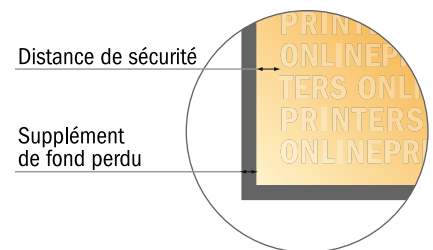

Carte postale autocollante

DIN-A4

- Format de données :
(incl. 2,00 mm fond perdu):
21,40 x 30,10 cm
- Format final :
21,00 x 29,70 cm
- Les dimensions du recto et du verso sont identiques.
- **Distance de sécurité**
4 mm: distance entre le texte/les informations et le bord du format final. Ceci empêche d'entamer le motif.

Remarque :

- Prévoir une marge de sécurité comme indiqué.
- Placer les couleurs de fond, images ou graphiques jusqu'au bord du format de données.
- Lors de la production, il peut y avoir des tolérances suite à la découpe ou au pli.
- Cette ébauche n'est pas à l'échelle.
- Vous trouverez des indications sur les données d'impression sous la catégorie "Données d'impression" sur www.onlineprinters.fr