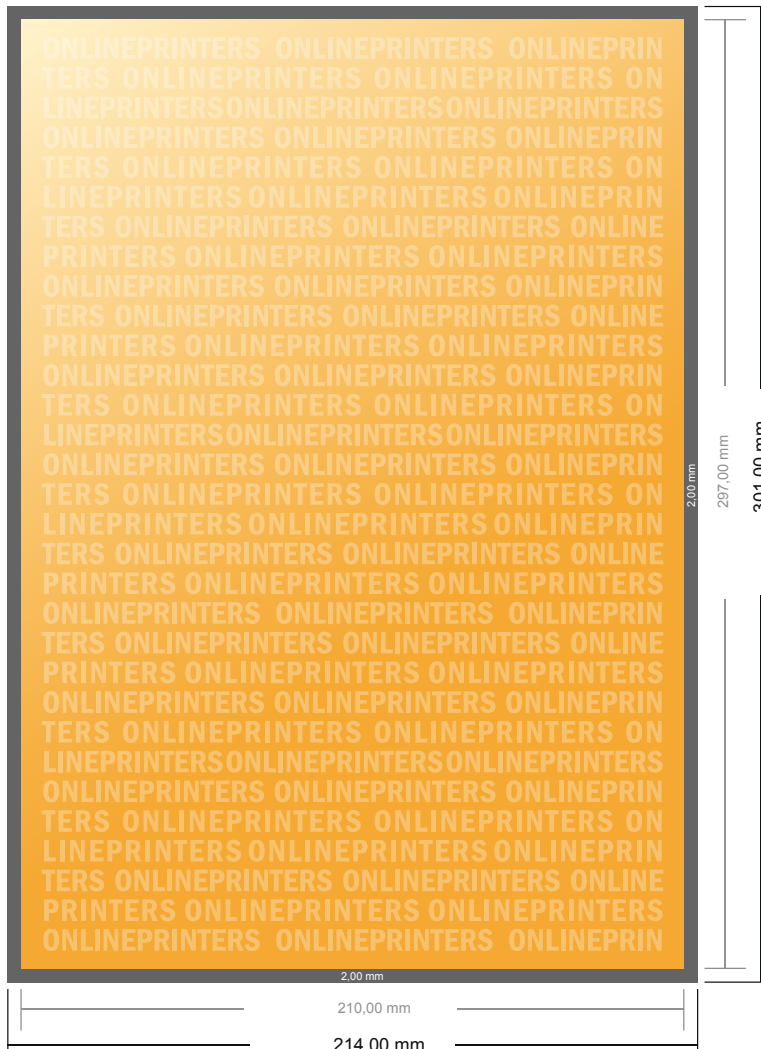

Carte postale autocollante

DIN-A4

- Format de données :
(incl. 2,00 mm fond perdu):
21,40 x 30,10 cm
- Format final :
21,00 x 29,70 cm
- Distance de sécurité**
4 mm: distance entre le texte/les informations et le bord du format final. Ceci empêche d'entamer le motif.

**Remarque :**

- Prévoir une marge de sécurité comme indiqué.
- Placer les couleurs de fond, images ou graphiques jusqu'au bord du format de données.
- Lors de la production, il peut y avoir des tolérances suite à la découpe ou au pli.
- Cette ébauche n'est pas à l'échelle.
- Vous trouverez des indications sur les données d'impression sous la catégorie "Données d'impression" sur www.onlineprinters.fr