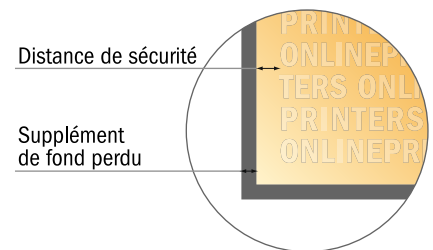

Carte postale autocollante

DIN-A4

- Format de données :
(incl. 2,00 mm fond perdu):
21,40 x 30,10 cm
- Format final :
21,00 x 29,70 cm
- Distance de sécurité**
4 mm: distance entre le texte/les informations et le bord du format final. Ceci empêche d'entamer le motif.

**Remarque :**

- Prévoir une marge de sécurité comme indiqué.
- Placer les couleurs de fond, images ou graphiques jusqu'au bord du format de données.
- Lors de la production, il peut y avoir des tolérances suite à la découpe ou au pli.
- Cette ébauche n'est pas à l'échelle.
- Vous trouverez des indications sur les données d'impression sous la catégorie "Données d'impression" sur www.onlineprinters.fr