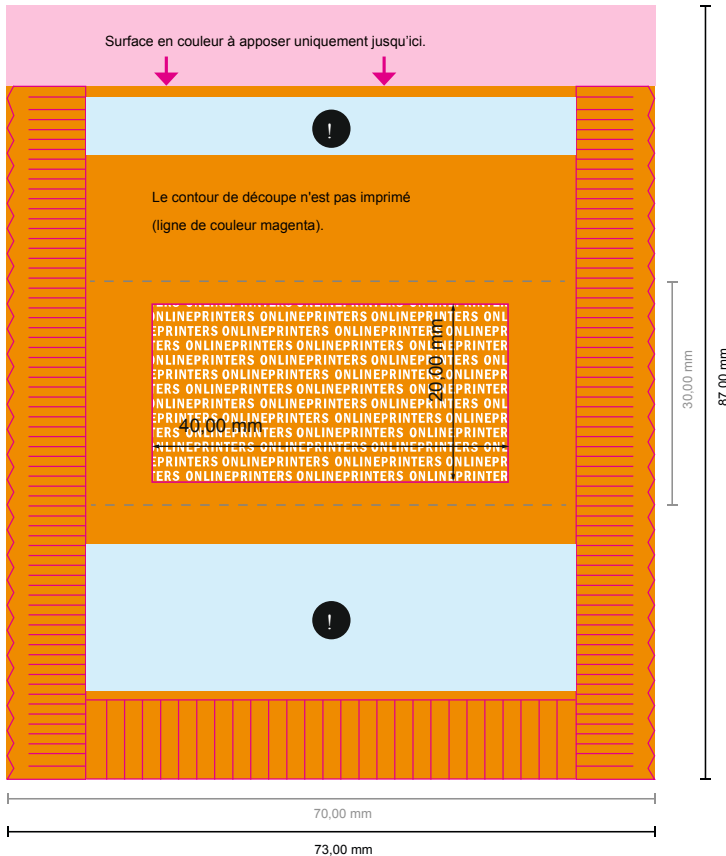

Mini tablettes de chocolat

7,0 x 3,0 cm

! Espace réservé aux indications sur le contenu. Veuillez ne pas placer ici d'informations importantes.

- Format de données : 7,30 x 8,70 cm
- Format final (ouvert) : 7,30 x 8,70 cm
- Format final (fermé) : 7,00 x 3,00 cm
- Distance de sécurité**
4 mm: distance entre le texte/les informations et le bord du format final. Ceci empêche d'entamer le motif.

Remarque :

- Prévoir une marge de sécurité comme indiqué.
- Placer les couleurs de fond, images ou graphiques jusqu'au bord du format de données.
- Lors de la production, il peut y avoir des tolérances suite à la découpe ou au pli.
- Cette ébauche n'est pas à l'échelle.
- Vous trouverez des indications sur les données d'impression sous la catégorie "Données d'impression" sur www.onlineprinters.fr