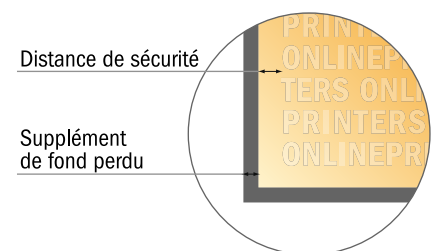

# Étiquettes en rouleau

8,5 x 5,5 cm

- Format de données :  
(incl. 2,00 mm fond perdu):  
5,90 x 8,90 cm
- Format final :  
5,50 x 8,50 cm
- Distance de sécurité**  
4 mm: distance entre le texte/les informations et le bord du format final. Ceci empêche d'entamer le motif.

## Remarque :

- Prévoir une marge de sécurité comme indiqué.
- Placer les couleurs de fond, images ou graphiques jusqu'au bord du format de données.
- Lors de la production, il peut y avoir des tolérances suite à la découpe ou au pli.
- Cette ébauche n'est pas à l'échelle.
- Vous trouverez des indications sur les données d'impression sous la catégorie "Données d'impression" sur [www.onlineprinters.fr](http://www.onlineprinters.fr)