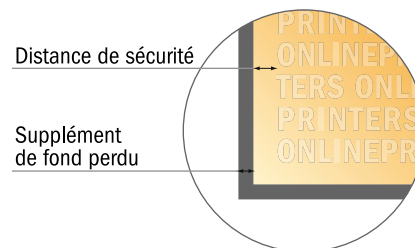

Livres à couverture rigide

DIN-A4 • Couverture

- Format final (fermé) : 21,60 x 30,30 cm
- Distance de sécurité 4 mm: distance entre le texte/les informations et le bord du format final. Ceci empêche d'entamer le motif.

Remarque :

- Prévoir une marge de sécurité comme indiqué.
- Placer les couleurs de fond, images ou graphiques jusqu'au bord du format de données.
- Lors de la production, il peut y avoir des tolérances suite à la découpe ou au pli.
- Cette ébauche n'est pas à l'échelle.
- Vous trouverez des indications sur les données d'impression sous la catégorie "Données d'impression" sur www.onlineprinters.fr