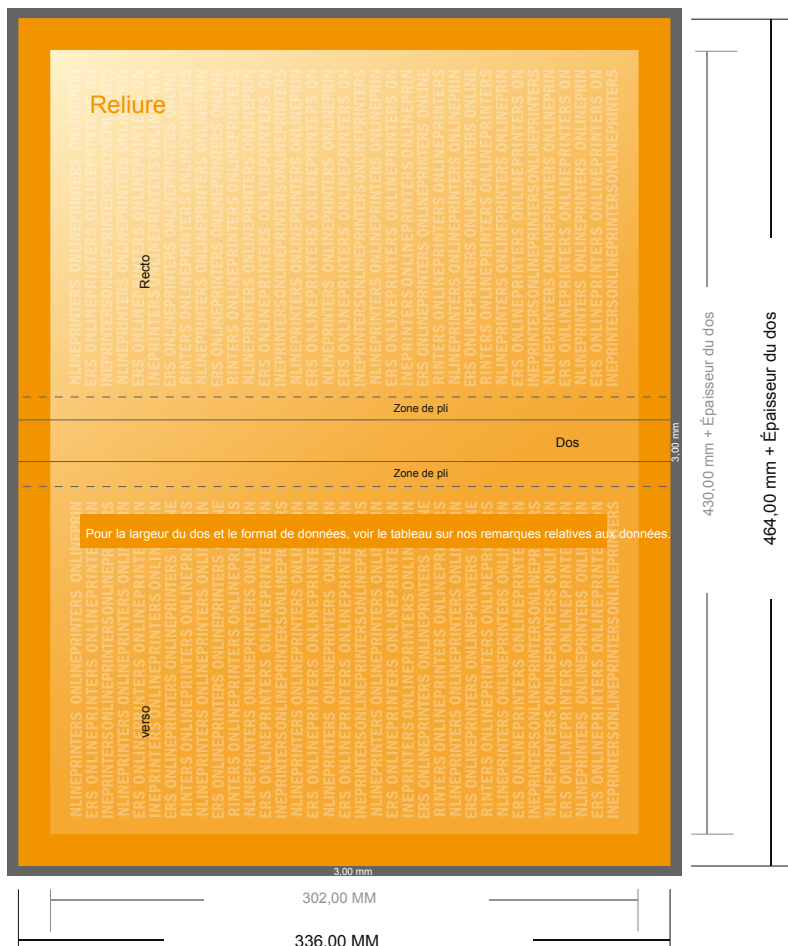

Livres à couverture rigide

DIN-A4 • Couverture

- Format final (fermé) : 21,60 x 30,30 cm
- Distance de sécurité 4 mm: distance entre le texte/les informations et le bord du format final. Ceci empêche d'entamer le motif.

Remarque :

- Prévoir une marge de sécurité comme indiqué.
- Placer les couleurs de fond, images ou graphiques jusqu'au bord du format de données.
- Lors de la production, il peut y avoir des tolérances suite à la découpe ou au pli.
- Cette ébauche n'est pas à l'échelle.
- Vous trouverez des indications sur les données d'impression sous la catégorie "Données d'impression" sur www.onlineprinters.fr