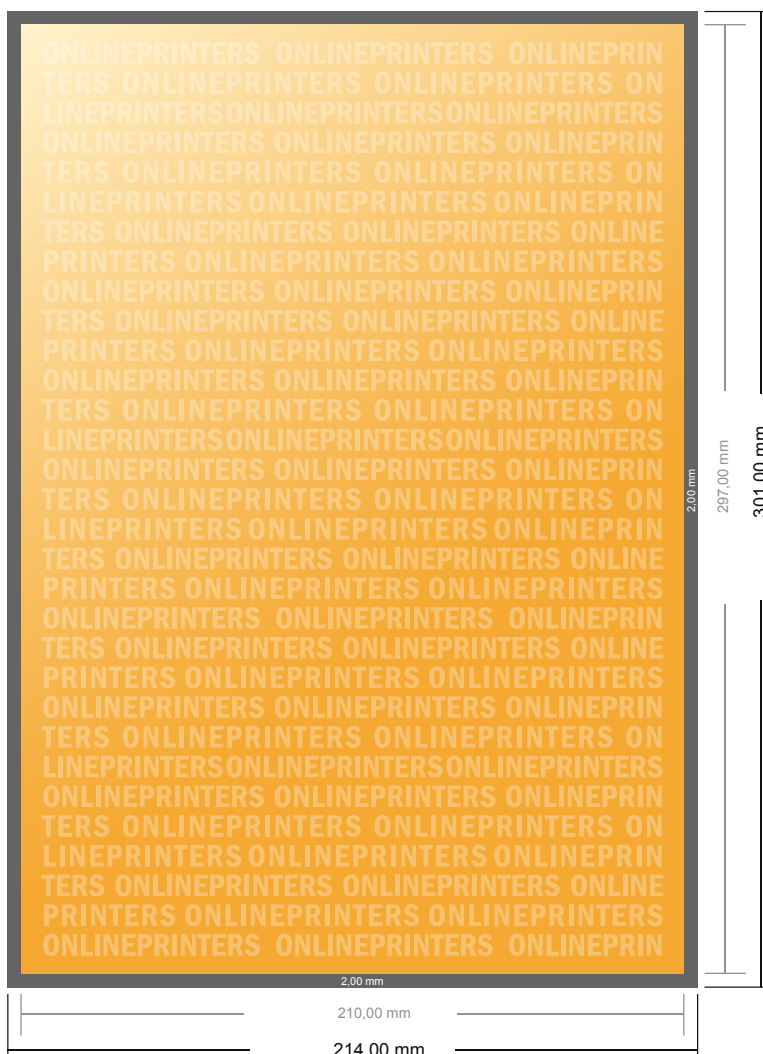

Papier à lettres

DIN-A4

- Format de données :
(incl. 2,00 mm fond perdu):
21,40 x 30,10 cm
- Format final :
21,00 x 29,70 cm
- **Distance de sécurité**
4 mm: distance entre le texte/les informations et le bord du format final. Ceci empêche d'entamer le motif.

Remarque :

- Prévoir une marge de sécurité comme indiqué.
- Placer les couleurs de fond, images ou graphiques jusqu'au bord du format de données.
- Lors de la production, il peut y avoir des tolérances suite à la découpe ou au pli.
- Cette ébauche n'est pas à l'échelle.
- Vous trouverez des indications sur les données d'impression sous la catégorie "Données d'impression" sur www.onlineprinters.fr