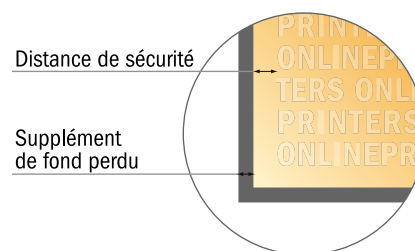

Papier à lettres

DIN-A4

- Format de données :
(incl. 2,00 mm fond perdu):
21,40 x 30,10 cm
- Format final :
21,00 x 29,70 cm
- **Distance de sécurité**
4 mm: distance entre le texte/les informations et le bord du format final. Ceci empêche d'entamer le motif.

Remarque :

- Prévoir une marge de sécurité comme indiqué.
- Placer les couleurs de fond, images ou graphiques jusqu'au bord du format de données.
- Lors de la production, il peut y avoir des tolérances suite à la découpe ou au pli.
- Cette ébauche n'est pas à l'échelle.
- Vous trouverez des indications sur les données d'impression sous la catégorie "Données d'impression" sur www.onlineprinters.fr