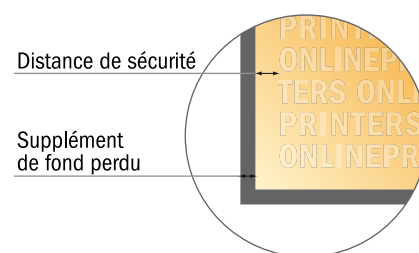

# Flyers

1/3 DIN-A4

- Format de données :  
(incl. 2,00 mm fond perdu):  
10,30 x 21,40 cm
- Format final :  
9,90 x 21,00 cm
- **Distance de sécurité**  
4 mm: distance entre le texte/les informations et le bord du format final. Ceci empêche d'entamer le motif.

## Remarque :

- Prévoir une marge de sécurité comme indiqué.
- Placer les couleurs de fond, images ou graphiques jusqu'au bord du format de données.
- Lors de la production, il peut y avoir des tolérances suite à la découpe ou au pli.
- Cette ébauche n'est pas à l'échelle.
- Vous trouverez des indications sur les données d'impression sous la catégorie "Données d'impression" sur [www.onlineprinters.fr](http://www.onlineprinters.fr)