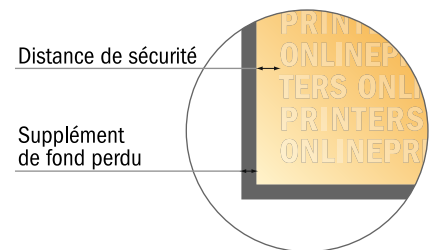

Flyers

DIN-A4

- Format de données : (incl. 2,00 mm fond perdu): 21,40 x 30,10 cm
- Format final : 21,00 x 29,70 cm
- **Distance de sécurité**
4 mm: distance entre le texte/les informations et le bord du format final. Ceci empêche d'entamer le motif.

Remarque :

- Prévoir une marge de sécurité comme indiqué.
- Placer les couleurs de fond, images ou graphiques jusqu'au bord du format de données.
- Lors de la production, il peut y avoir des tolérances suite à la découpe ou au pli.
- Cette ébauche n'est pas à l'échelle.
- Vous trouverez des indications sur les données d'impression sous la catégorie "Données d'impression" sur www.onlineprinters.fr