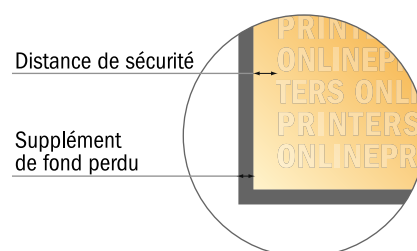

## A3-Carré

- Format de données :  
(incl. 2,00 mm fond perdu):  
30,10 x 30,10 cm
- Format final :  
29,70 x 29,70 cm
- **Distance de sécurité**  
4 mm: distance entre le texte/les informations et le bord du format final. Ceci empêche d'entamer le motif.

### Remarque :

- Prévoir une marge de sécurité comme indiqué.
- Placer les couleurs de fond, images ou graphiques jusqu'au bord du format de données.
- Lors de la production, il peut y avoir des tolérances suite à la découpe ou au pli.
- Cette ébauche n'est pas à l'échelle.
- Vous trouverez des indications sur les données d'impression sous la catégorie "Données d'impression" sur [www.onlineprinters.fr](http://www.onlineprinters.fr)