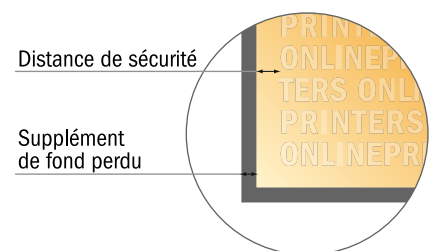

## A6-Carré

- Format de données :  
(incl. 2,00 mm fond perdu):  
10,90 x 10,90 cm
- Format final :  
10,50 x 10,50 cm
- **Distance de sécurité**  
4 mm: distance entre le texte/les informations et le bord du format final. Ceci empêche d'entamer le motif.

### Remarque :

- Prévoir une marge de sécurité comme indiqué.
- Placer les couleurs de fond, images ou graphiques jusqu'au bord du format de données.
- Lors de la production, il peut y avoir des tolérances suite à la découpe ou au pli.
- Cette ébauche n'est pas à l'échelle.
- Vous trouverez des indications sur les données d'impression sous la catégorie "Données d'impression" sur [www.onlineprinters.fr](http://www.onlineprinters.fr)