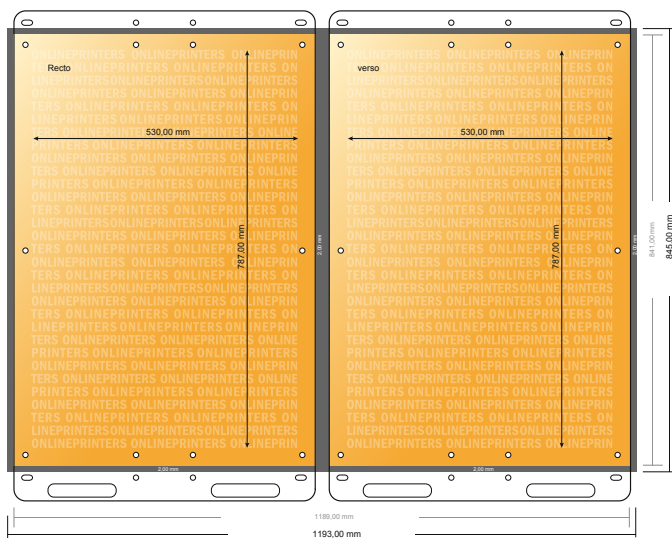

# Affiches tout temps

A1 double

- Format de données :  
(incl. 2,00 mm fond perdu):  
119,30 x 84,50 cm
- Format final :  
118,90 x 84,10 cm
- **Distance de sécurité**  
4 mm: distance entre le texte/les informations et le bord du format final. Ceci empêche d'entamer le motif.

## Remarque :

- Prévoir une marge de sécurité comme indiqué.
- Placer les couleurs de fond, images ou graphiques jusqu'au bord du format de données.
- Lors de la production, il peut y avoir des tolérances suite à la découpe ou au pli.
- Cette ébauche n'est pas à l'échelle.
- Vous trouverez des indications sur les données d'impression sous la catégorie "Données d'impression" sur [www.onlineprinters.fr](http://www.onlineprinters.fr)