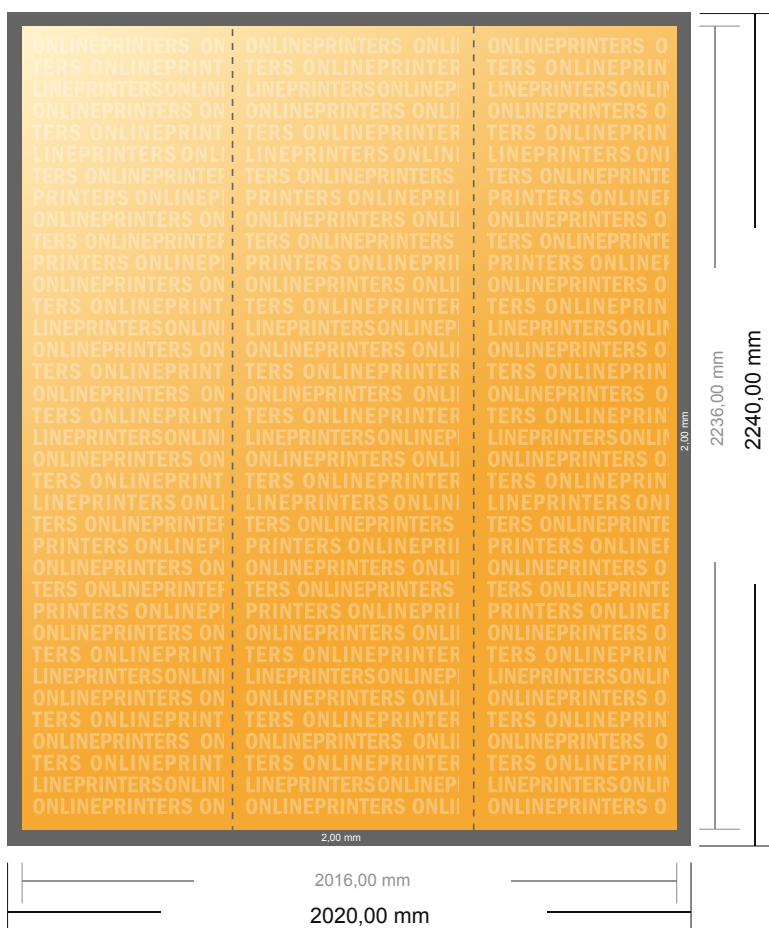

Pop-up Tower, impression incl.

201,6 x 223,6 cm

- Format de données :
(incl. 2,00 mm fond perdu):
202,00 x 224,00 cm
- Format final :
201,60 x 223,60 cm
- **Distance de sécurité**
4 mm: distance entre le texte/les informations et le bord du format final. Ceci empêche d'entamer le motif.

Remarque :

- Prévoir une marge de sécurité comme indiqué.
- Placer les couleurs de fond, images ou graphiques jusqu'au bord du format de données.
- Lors de la production, il peut y avoir des tolérances suite à la découpe ou au pli.
- Cette ébauche n'est pas à l'échelle.
- Vous trouverez des indications sur les données d'impression sous la catégorie "Données d'impression" sur www.onlineprinters.fr