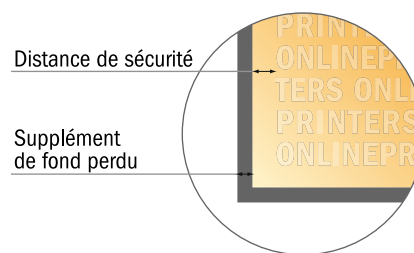

Notes adhésives

Carré, 7,2 x 7,2 cm • 50 feuilles, collage en tête , ouverture sur le côté

- Format de données : (incl. 2,00 mm fond perdu): 7,60 x 7,60 cm
- Format final : 7,20 x 7,20 cm
- **Distance de sécurité**
4 mm: distance entre le texte/les informations et le bord du format final. Ceci empêche d'entamer le motif.

Remarque :

- Prévoir une marge de sécurité comme indiqué.
- Placer les couleurs de fond, images ou graphiques jusqu'au bord du format de données.
- Lors de la production, il peut y avoir des tolérances suite à la découpe ou au pli.
- Cette ébauche n'est pas à l'échelle.
- Vous trouverez des indications sur les données d'impression sous la catégorie "Données d'impression" sur www.onlineprinters.fr