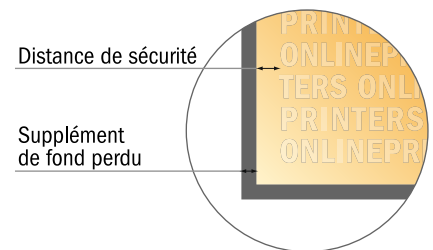

Notes adhésives

Carré, 7,2 x 7,2 cm • 50 feuilles, collage en tête , ouverture sur le côté

- Format de données : (incl. 2,00 mm fond perdu): 7,60 x 7,60 cm
- Format final : 7,20 x 7,20 cm
- **Distance de sécurité**
4 mm: distance entre le texte/les informations et le bord du format final. Ceci empêche d'entamer le motif.

Remarque :

- Prévoir une marge de sécurité comme indiqué.
- Placer les couleurs de fond, images ou graphiques jusqu'au bord du format de données.
- Lors de la production, il peut y avoir des tolérances suite à la découpe ou au pli.
- Cette ébauche n'est pas à l'échelle.
- Vous trouverez des indications sur les données d'impression sous la catégorie "Données d'impression" sur www.onlineprinters.fr