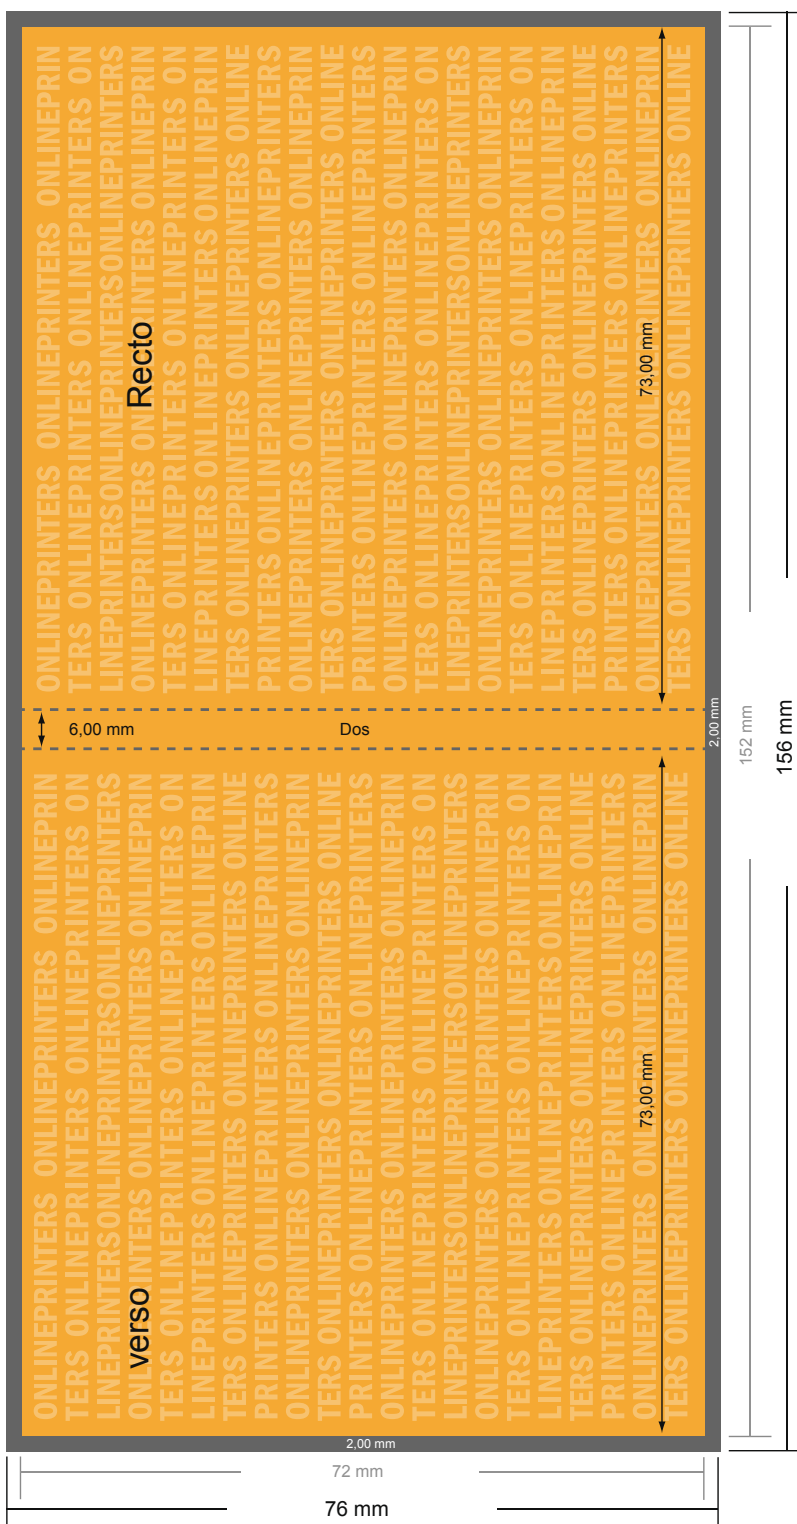

Notes adhésives

Carré, 7,2 x 7,2 cm • 50 feuilles, collage en tête , ouverture sur le côté

- Format de données : (incl. 2,00 mm fond perdu): 7,60 x 7,60 cm
- Format final : 7,20 x 7,20 cm
- **Distance de sécurité**
4 mm: distance entre le texte/les informations et le bord du format final. Ceci empêche d'entamer le motif.

Remarque :

- Prévoir une marge de sécurité comme indiqué.
- Placer les couleurs de fond, images ou graphiques jusqu'au bord du format de données.
- Lors de la production, il peut y avoir des tolérances suite à la découpe ou au pli.
- Cette ébauche n'est pas à l'échelle.
- Vous trouverez des indications sur les données d'impression sous la catégorie "Données d'impression" sur www.onlineprinters.fr