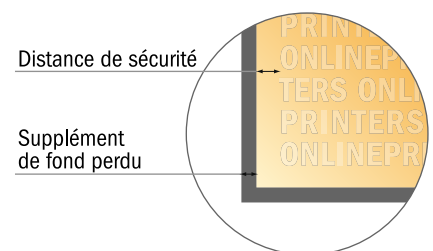

Notes adhésives

Format portrait, 7,2 x 10,0 cm • 100 feuilles, collage à gauche, ouverture vers le haut

- Format de données :
(incl. 2,00 mm fond perdu):
7,60 x 10,40 cm
- Format final :
7,20 x 10,00 cm
- **Distance de sécurité**
4 mm: distance entre le texte/les informations et le bord du format final. Ceci empêche d'entamer le motif.

Remarque :

- Prévoir une marge de sécurité comme indiqué.
- Placer les couleurs de fond, images ou graphiques jusqu'au bord du format de données.
- Lors de la production, il peut y avoir des tolérances suite à la découpe ou au pli.
- Cette ébauche n'est pas à l'échelle.
- Vous trouverez des indications sur les données d'impression sous la catégorie "Données d'impression" sur www.onlineprinters.fr