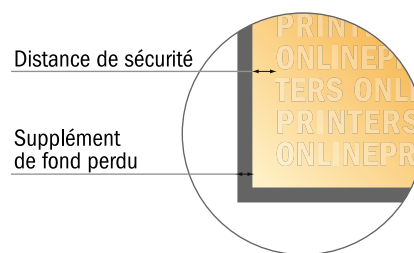

Notes adhésives

Format paysage, 10,0 x 7,2 cm • 50 feuilles, Collage en tête, Ouverture sur le côté

- Format de données :
(incl. 2,00 mm fond perdu):
10,40 x 7,60 cm
- Format final :
10,00 x 7,20 cm
- **Distance de sécurité**
4 mm: distance entre le texte/les informations et le bord du format final. Ceci empêche d'entamer le motif.

Remarque :

- Prévoir une marge de sécurité comme indiqué.
- Placer les couleurs de fond, images ou graphiques jusqu'au bord du format de données.
- Lors de la production, il peut y avoir des tolérances suite à la découpe ou au pli.
- Cette ébauche n'est pas à l'échelle.
- Vous trouverez des indications sur les données d'impression sous la catégorie "Données d'impression" sur www.onlineprinters.fr