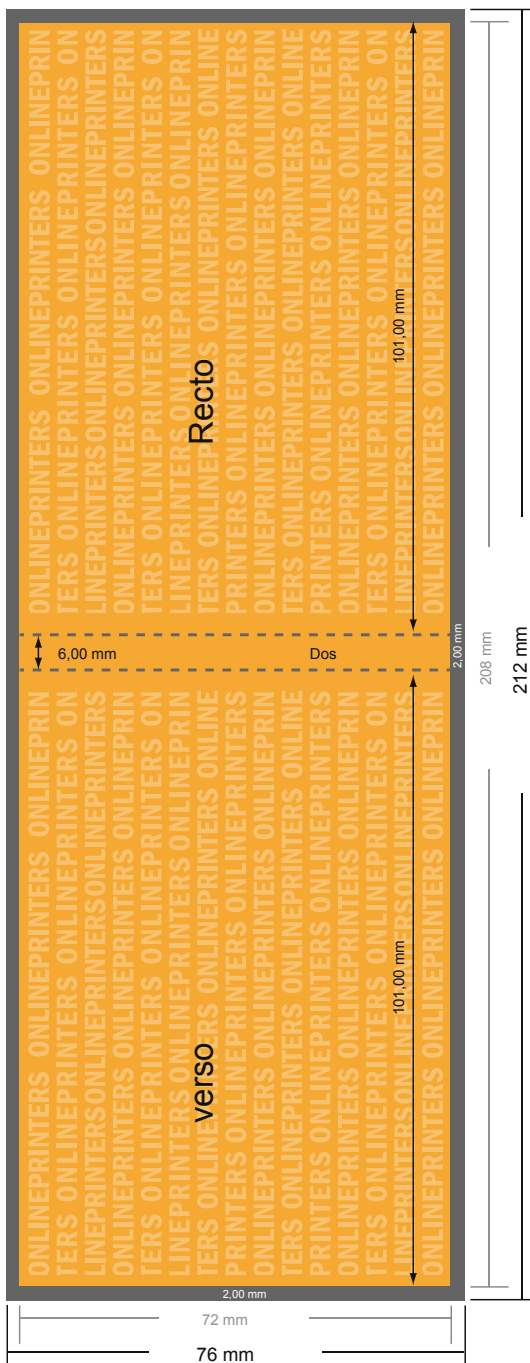

Notes adhésives

Format paysage, 10,0 x 7,2 cm • 50 feuilles, Collage en tête, Ouverture sur le côté

- Format de données :
(incl. 2,00 mm fond perdu):
10,40 x 7,60 cm
- Format final :
10,00 x 7,20 cm
- **Distance de sécurité**
4 mm: distance entre le texte/les informations et le bord du format final. Ceci empêche d'entamer le motif.

Remarque :

- Prévoir une marge de sécurité comme indiqué.
- Placer les couleurs de fond, images ou graphiques jusqu'au bord du format de données.
- Lors de la production, il peut y avoir des tolérances suite à la découpe ou au pli.
- Cette ébauche n'est pas à l'échelle.
- Vous trouverez des indications sur les données d'impression sous la catégorie "Données d'impression" sur www.onlineprinters.fr