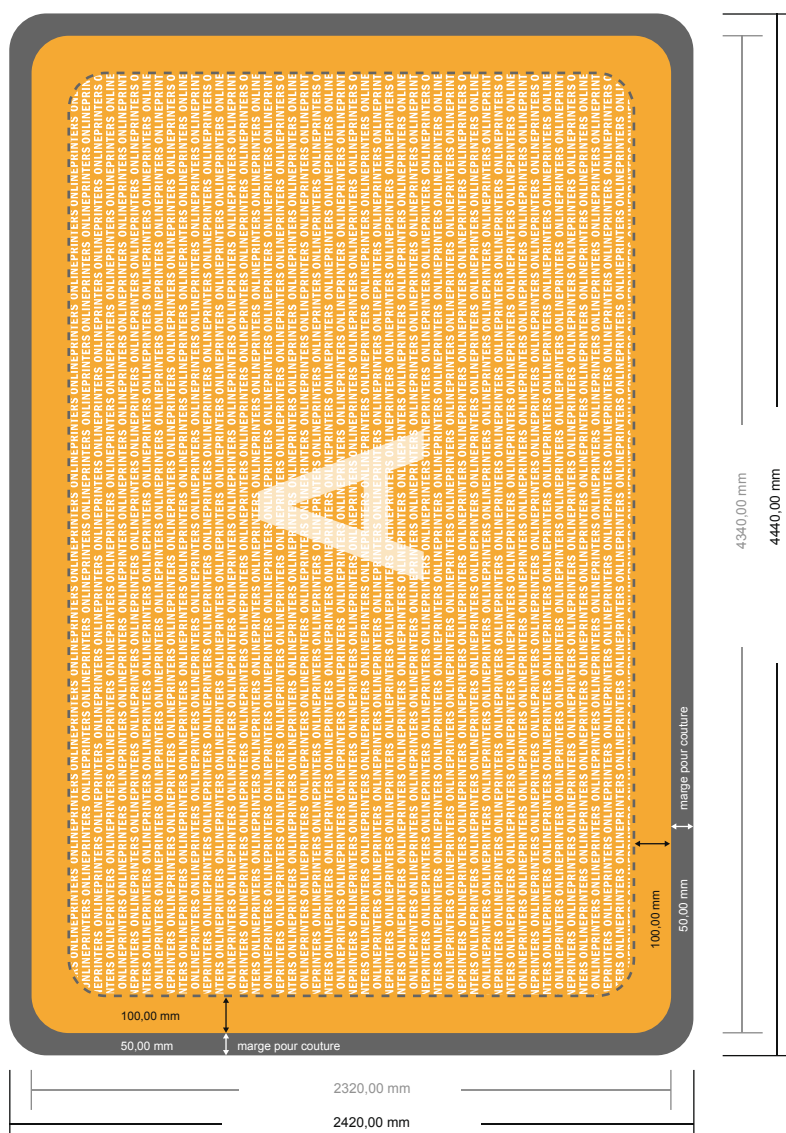

Zipper-Wall juste impression

incurvé, 400,0 x 230,0 cm

Aperçu du format avec rotation à 90°.

- Format de données (incl. 50,00 mm marge pour couture):
444,00 x 242,00 cm

- Format final :
434,00 x 232,00 cm

- Distance de sécurité
100 mm: distance entre le texte/les informations et le bord du format final. Ceci empêche d'entamer le motif.

Remarque :

- Prévoir une marge de sécurité comme indiqué.
- Placer les couleurs de fond, images ou graphiques jusqu'au bord du format de données.
- Lors de la production, il peut y avoir des tolérances suite à la découpe ou au pli.
- Cette ébauche n'est pas à l'échelle.
- Vous trouverez des indications sur les données d'impression sous la catégorie "Données d'impression" sur www.onlineprinters.fr