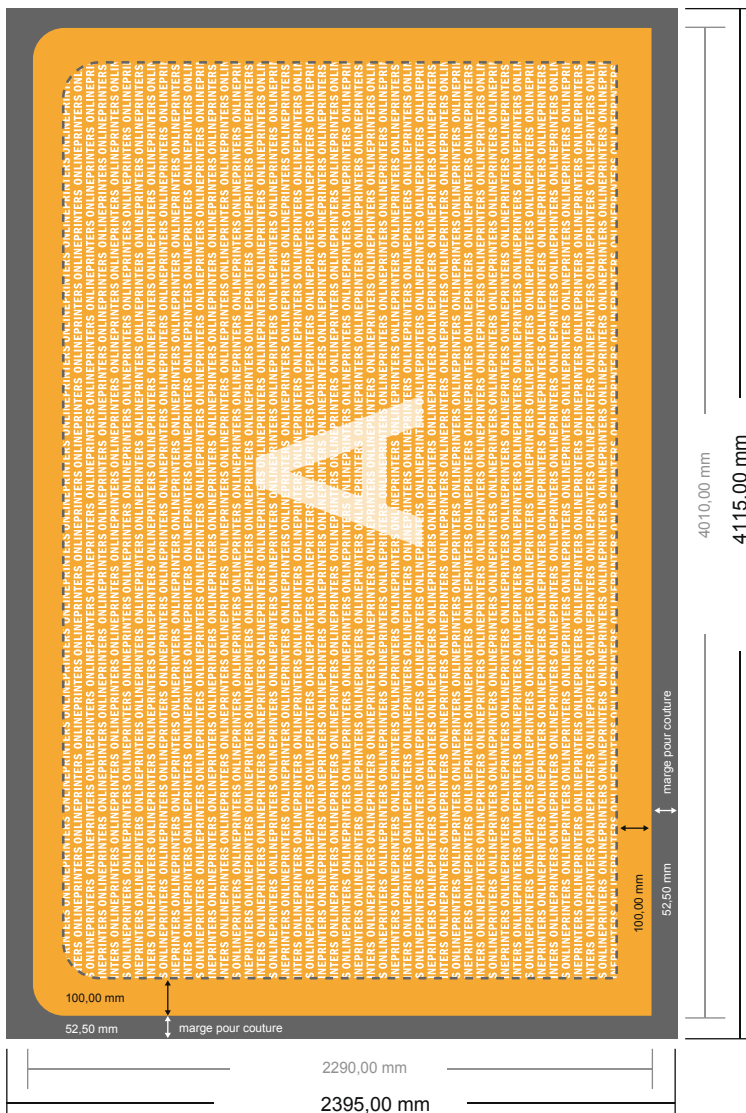

# Zipper-Wall juste impression

forme droite, 400,0 x 230,0 cm

Aperçu du format avec rotation à 90°.

- Format de données (incl. 52,50 mm marge pour couture):  
411,50 x 239,50 cm

- Format final :  
401,00 x 229,00 cm

- Distance de sécurité  
100 mm: distance entre le texte/les informations et le bord du format final. Ceci empêche d'entamer le motif.

## Remarque :

- Prévoir une marge de sécurité comme indiqué.
- Placer les couleurs de fond, images ou graphiques jusqu'au bord du format de données.
- Lors de la production, il peut y avoir des tolérances suite à la découpe ou au pli.
- Cette ébauche n'est pas à l'échelle.
- Vous trouverez des indications sur les données d'impression sous la catégorie "Données d'impression" sur [www.onlineprinters.fr](http://www.onlineprinters.fr)