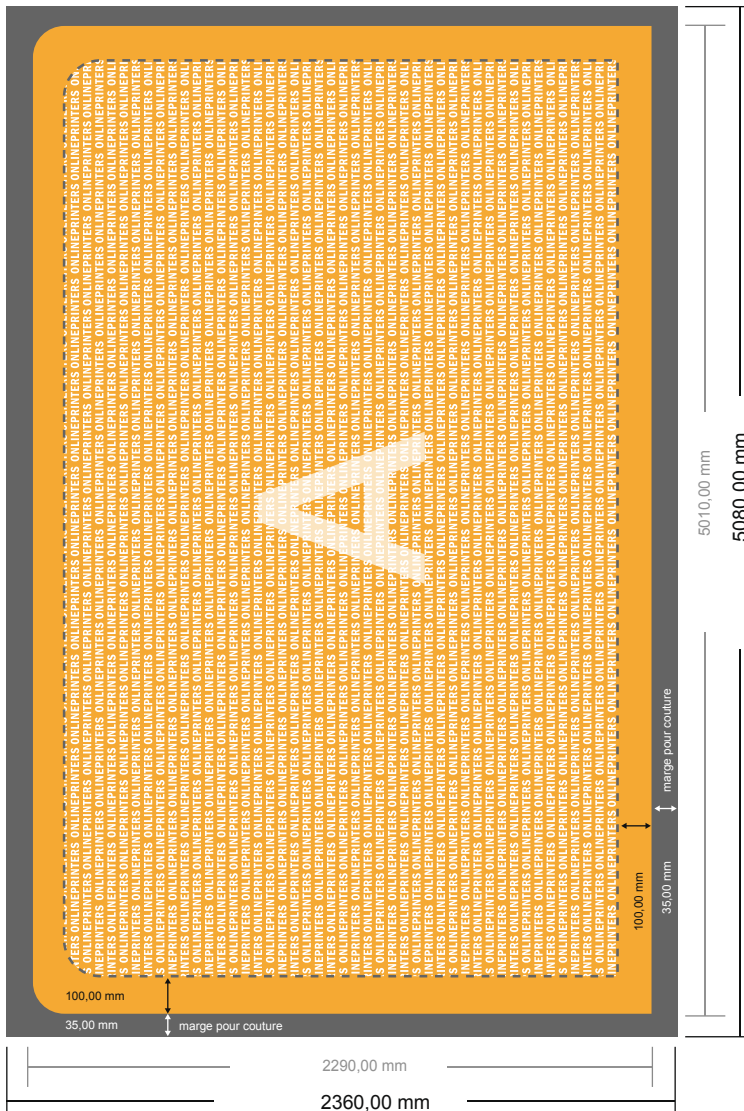

Zipper-Wall impression incl. forme droite, 500,0 x 230,0 cm

Aperçu du format avec rotation à 90°.

- **Format de données**
(incl. 35,00 mm marge pour couture):
508,00 x 236,00 cm
- **Format final :**
501,00 x 229,00 cm
- **Distance de sécurité**
100 mm: distance entre le texte/les informations et le bord du format final. Ceci empêche d'entamer le motif.

Remarque :

- Prévoir une marge de sécurité comme indiqué.
- Placer les couleurs de fond, images ou graphiques jusqu'au bord du format de données.
- Lors de la production, il peut y avoir des tolérances suite à la découpe ou au pli.
- Cette ébauche n'est pas à l'échelle.
- Vous trouverez des indications sur les données d'impression sous la catégorie "Données d'impression" sur www.onlineprinters.fr