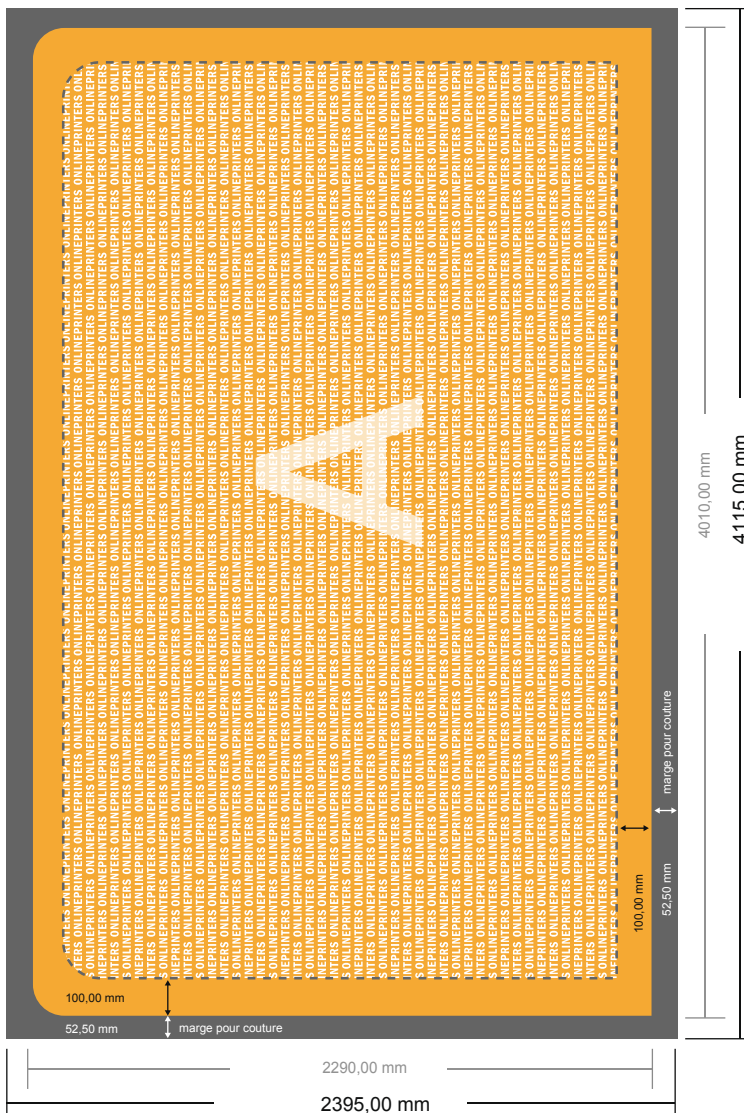

Zipper-Wall impression incl.

forme droite, 400,0 x 230,0 cm

Aperçu du format avec rotation à 90°.

- Format de données
(incl. 52,50 mm marge pour
couture):
411,50 x 239,50 cm

- Format final :
401,00 x 229,00 cm

- Distance de sécurité
100 mm: distance entre le texte/les
informations et le bord du format
final. Ceci empêche d'entamer le
motif.

Remarque :

- Prévoir une marge de sécurité
comme indiqué.
- Placer les couleurs de fond,
images ou graphiques jusqu'au
bord du format de données.
- Lors de la production, il peut y
avoir des tolérances suite à la
découpe ou au pli.
- Cette ébauche n'est pas à
l'échelle.
- Vous trouverez des indications sur
les données d'impression sous la
catégorie "Données d'impression"
sur www.onlineprinters.fr