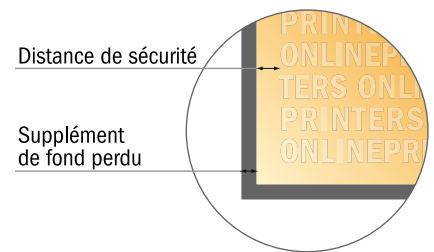

Notes adhésives

Format portrait, 7,2 x 10,0 cm • 50 feuilles, Collage à gauche, Ouverture sur le côté

- **Format de données :**
(incl. 2,00 mm fond perdu):
7,60 x 10,40 cm
- **Format final :**
7,20 x 10,00 cm
- **Distance de sécurité**
4 mm: distance entre le texte/les informations et le bord du format final. Ceci empêche d'entamer le motif.

Remarque :

- Prévoir une marge de sécurité comme indiqué.
- Placer les couleurs de fond, images ou graphiques jusqu'au bord du format de données.
- Lors de la production, il peut y avoir des tolérances suite à la découpe ou au pli.
- Cette ébauche n'est pas à l'échelle.
- Vous trouverez des indications sur les données d'impression sous la catégorie "Données d'impression" sur www.onlineprinters.fr

Notes adhésives

Format portrait, 7,2 x 10,0 cm • 50 feuilles, Collage à gauche, Ouverture sur le côté

- Format de données :
(incl. 2,00 mm fond perdu):
7,60 x 10,40 cm
- Format final :
7,20 x 10,00 cm
- **Distance de sécurité**
4 mm: distance entre le texte/les informations et le bord du format final. Ceci empêche d'entamer le motif.