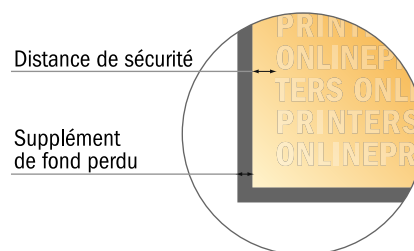

Notes adhésives

Format portrait, 7,2 x 10,0 cm • 50 feuilles, Collage à gauche, Ouverture sur le côté

- **Format de données :**
(incl. 2,00 mm fond perdu):
7,60 x 10,40 cm
- **Format final :**
7,20 x 10,00 cm
- **Distance de sécurité**
4 mm: distance entre le texte/les informations et le bord du format final. Ceci empêche d'entamer le motif.

Remarque :

- Prévoir une marge de sécurité comme indiqué.
- Placer les couleurs de fond, images ou graphiques jusqu'au bord du format de données.
- Lors de la production, il peut y avoir des tolérances suite à la découpe ou au pli.
- Cette ébauche n'est pas à l'échelle.
- Vous trouverez des indications sur les données d'impression sous la catégorie "Données d'impression" sur www.onlineprinters.fr

Notes adhésives

Format portrait, 7,2 x 10,0 cm • 50 feuilles, Collage à gauche, Ouverture sur le côté

- Format de données :
(incl. 2,00 mm fond perdu):
7,60 x 10,40 cm
- Format final :
7,20 x 10,00 cm
- **Distance de sécurité**
4 mm: distance entre le texte/les informations et le bord du format final. Ceci empêche d'entamer le motif.