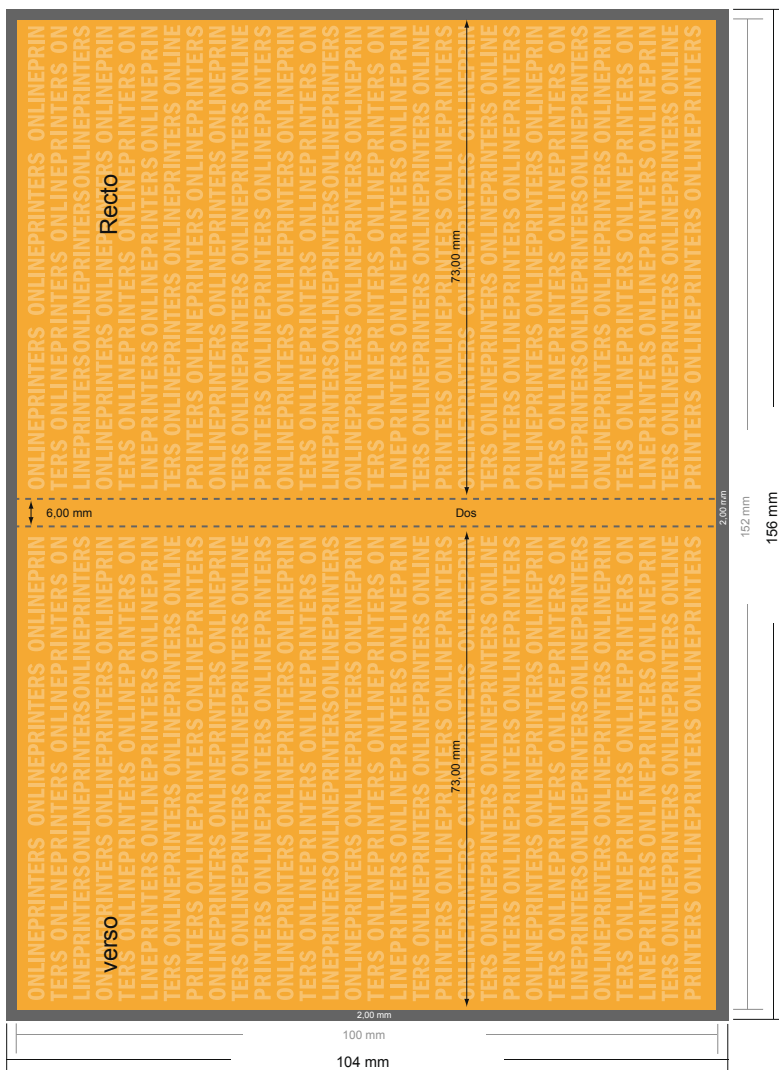

Notes adhésives

Format portrait, 7,2 x 10,0 cm • 50 feuilles, Collage à gauche, Ouverture sur le côté

- **Format de données :**
(incl. 2,00 mm fond perdu):
7,60 x 10,40 cm
- **Format final :**
7,20 x 10,00 cm
- **Distance de sécurité**
4 mm: distance entre le texte/les informations et le bord du format final. Ceci empêche d'entamer le motif.

Remarque :

- Prévoir une marge de sécurité comme indiqué.
- Placer les couleurs de fond, images ou graphiques jusqu'au bord du format de données.
- Lors de la production, il peut y avoir des tolérances suite à la découpe ou au pli.
- Cette ébauche n'est pas à l'échelle.
- Vous trouverez des indications sur les données d'impression sous la catégorie "Données d'impression" sur www.onlineprinters.fr

Notes adhésives

Format portrait, 7,2 x 10,0 cm • 50 feuilles, Collage à gauche, Ouverture sur le côté

- Format de données :
(incl. 2,00 mm fond perdu):
7,60 x 10,40 cm
- Format final :
7,20 x 10,00 cm
- **Distance de sécurité**
4 mm: distance entre le texte/les informations et le bord du format final. Ceci empêche d'entamer le motif.