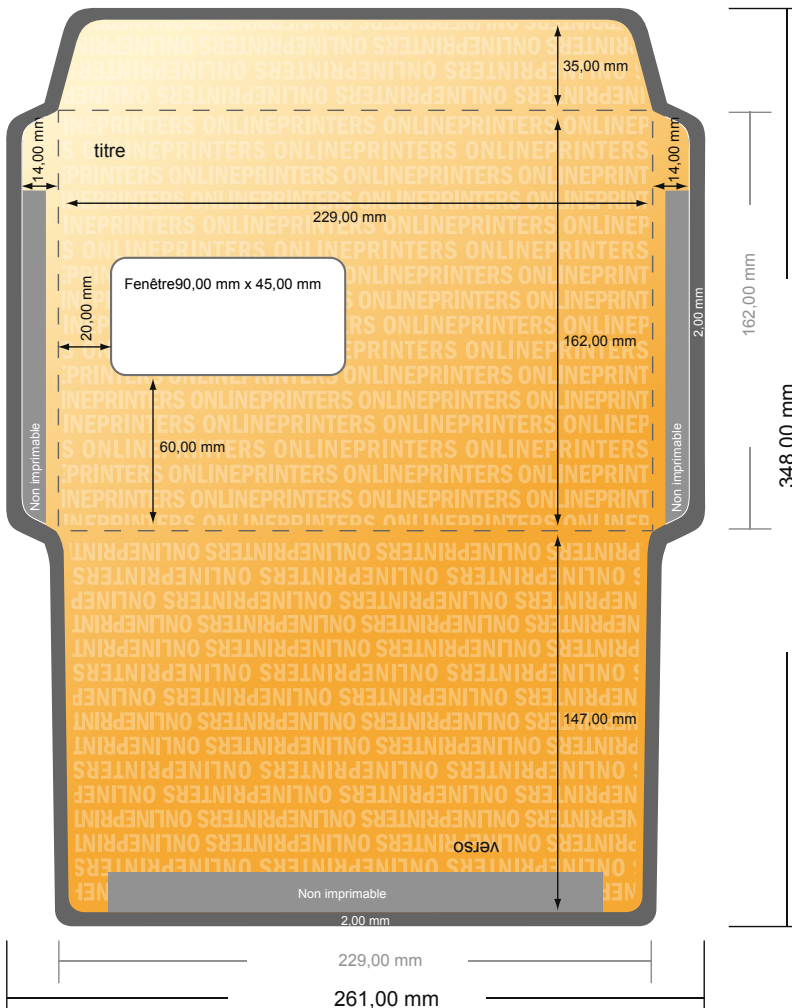

Enveloppes mécanisables

DIN-C5 • avec fenêtre à gauche

- Format de données :
(incl. 2,00 mm fond perdu):
26,10 x 34,80 cm
- Format final :
22,90 x 16,20 cm
- Surface imprimable :
25,70 x 34,40 cm
- Les dimensions du recto et du verso sont identiques.
- **Distance de sécurité**
4 mm: distance entre le texte/les informations et le bord du format final. Ceci empêche d'entamer le motif.

Distance de sécurité

Remarque :

- Prévoir une marge de sécurité comme indiqué.
- Placer les couleurs de fond, images ou graphiques jusqu'au bord du format de données.
- Lors de la production, il peut y avoir des tolérances suite à la découpe ou au pli.
- Cette ébauche n'est pas à l'échelle.
- Vous trouverez des indications sur les données d'impression sous la catégorie "Données d'impression" sur www.onlineprinters.fr