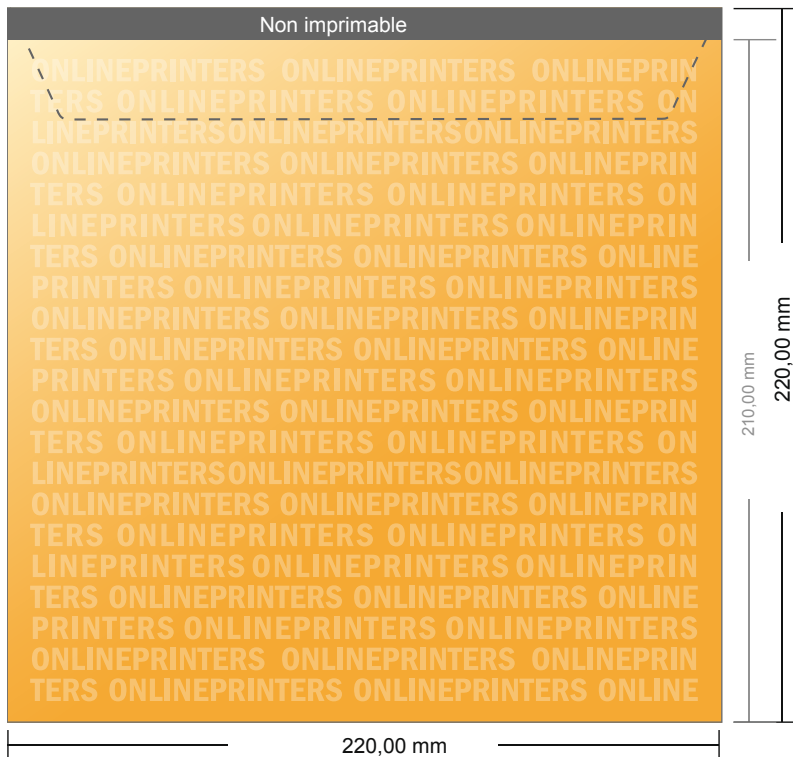

Pochettes d'expédition

A4-Carré • sans fenêtre

- **Format final :**
22,00 x 22,00 cm
- **Surface imprimable :**
21,00 x 22,00 cm
- **Distance de sécurité**
4 mm: distance entre le texte/les informations et le bord du format final. Ceci empêche d'entamer le motif.

Remarque :

- Prévoir une marge de sécurité comme indiqué.
- Placer les couleurs de fond, images ou graphiques jusqu'au bord du format de données.
- Lors de la production, il peut y avoir des tolérances suite à la découpe ou au pli.
- Cette ébauche n'est pas à l'échelle.
- Vous trouverez des indications sur les données d'impression sous la catégorie "Données d'impression" sur www.onlineprinters.fr