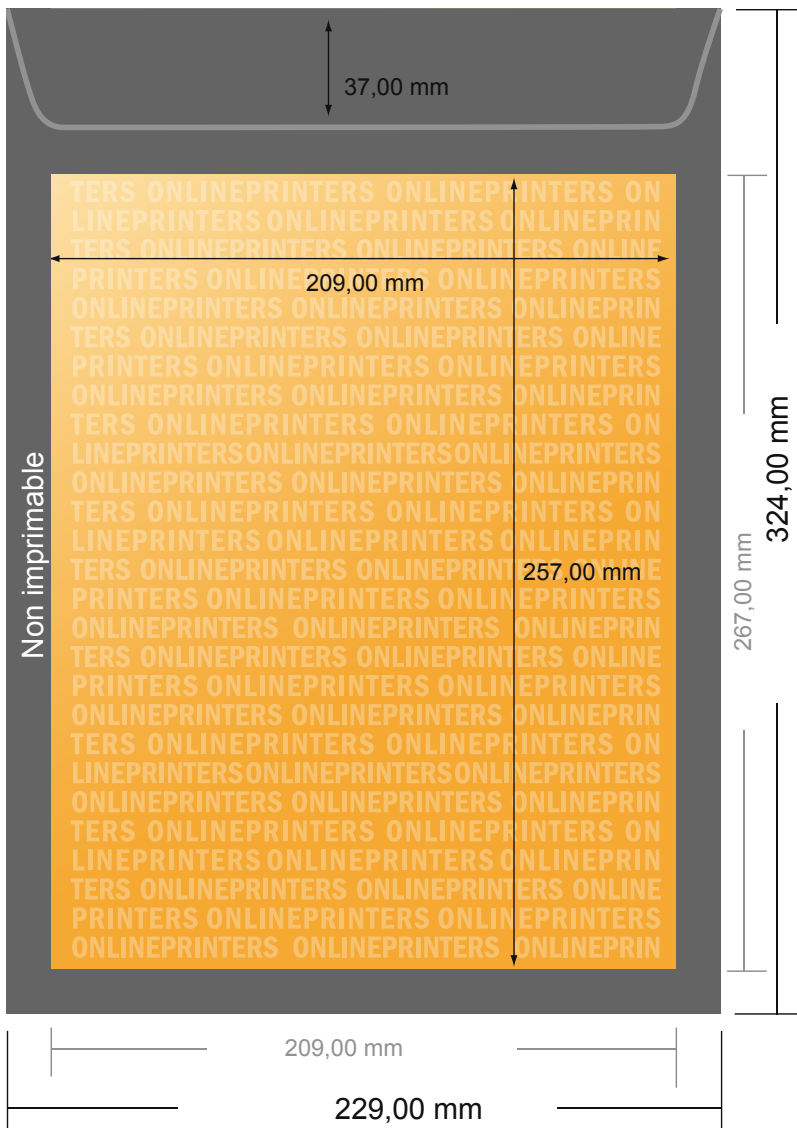

## Pochettes d'expédition

DIN-C4 • avec fenêtre à gauche

- Format final :  
22,90 x 32,40 cm
- Surface imprimable :  
20,90 x 30,40 cm
- **Distance de sécurité**  
4 mm: distance entre le texte/les informations et le bord du format final. Ceci empêche d'entamer le motif.

### Remarque :

- Prévoir une marge de sécurité comme indiqué.
- Placer les couleurs de fond, images ou graphiques jusqu'au bord du format de données.
- Lors de la production, il peut y avoir des tolérances suite à la découpe ou au pli.
- Cette ébauche n'est pas à l'échelle.
- Vous trouverez des indications sur les données d'impression sous la catégorie "Données d'impression" sur [www.onlineprinters.fr](http://www.onlineprinters.fr)

## Pochettes d'expédition

DIN-C4 • avec fenêtre à gauche

- Format final :  
22,90 x 32,40 cm
- Surface imprimable :  
20,90 x 30,40 cm
- Distance de sécurité  
4 mm: distance entre le texte/les informations et le bord du format final. Ceci empêche d'entamer le motif.