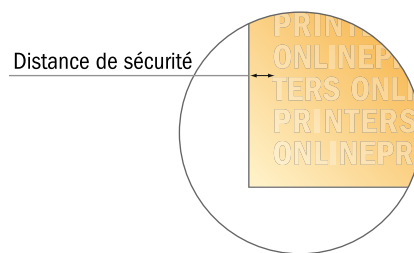

## Pochettes d'expédition

DIN-C4 • avec fenêtre à gauche

- Format final :  
22,90 x 32,40 cm
- Surface imprimable :  
20,90 x 30,40 cm
- **Distance de sécurité**  
4 mm: distance entre le texte/les informations et le bord du format final. Ceci empêche d'entamer le motif.

### Remarque :

- Prévoir une marge de sécurité comme indiqué.
- Placer les couleurs de fond, images ou graphiques jusqu'au bord du format de données.
- Lors de la production, il peut y avoir des tolérances suite à la découpe ou au pli.
- Cette ébauche n'est pas à l'échelle.
- Vous trouverez des indications sur les données d'impression sous la catégorie "Données d'impression" sur [www.onlineprinters.fr](http://www.onlineprinters.fr)

## Pochettes d'expédition

DIN-C4 • avec fenêtre à gauche

- Format final :  
22,90 x 32,40 cm
- Surface imprimable :  
20,90 x 30,40 cm
- Distance de sécurité  
4 mm: distance entre le texte/les informations et le bord du format final. Ceci empêche d'entamer le motif.