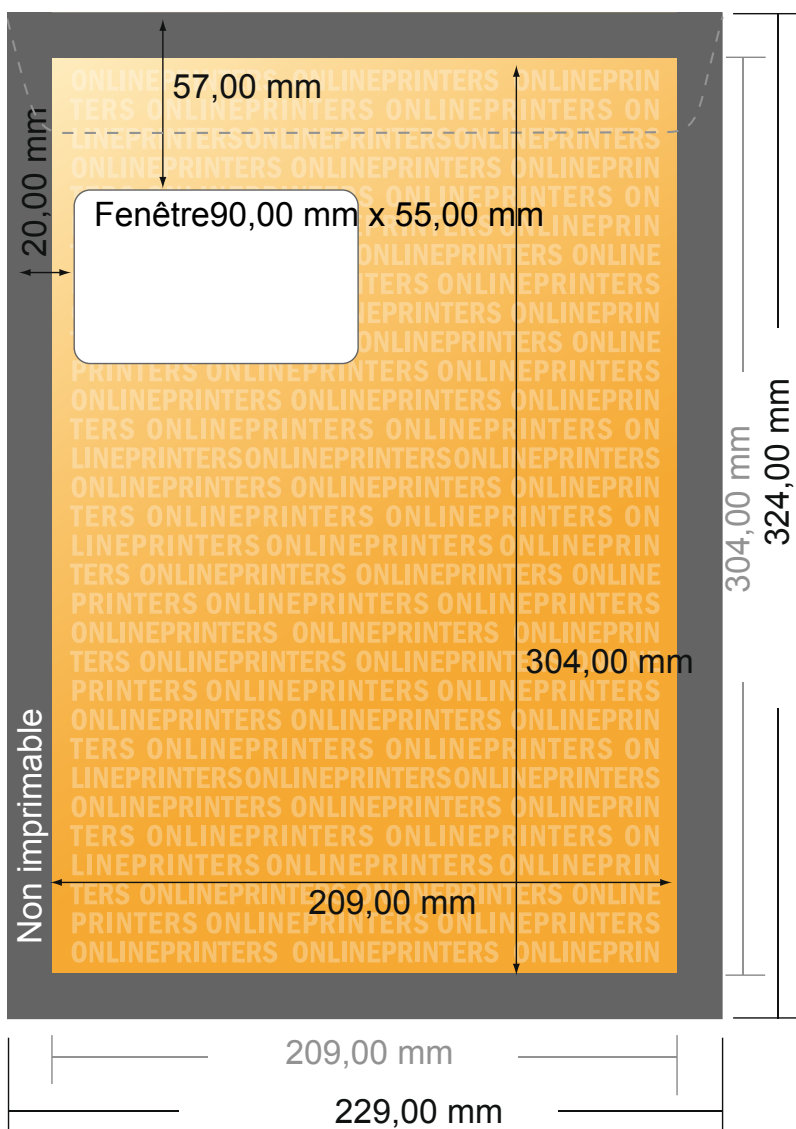

## Pochettes d'expédition

DIN-C4 • avec fenêtre à gauche

- Format final :  
22,90 x 32,40 cm
- Surface imprimable :  
20,90 x 30,40 cm
- **Distance de sécurité**  
4 mm: distance entre le texte/les informations et le bord du format final. Ceci empêche d'entamer le motif.

### Remarque :

- Prévoir une marge de sécurité comme indiqué.
- Placer les couleurs de fond, images ou graphiques jusqu'au bord du format de données.
- Lors de la production, il peut y avoir des tolérances suite à la découpe ou au pli.
- Cette ébauche n'est pas à l'échelle.
- Vous trouverez des indications sur les données d'impression sous la catégorie "Données d'impression" sur [www.onlineprinters.fr](http://www.onlineprinters.fr)

## Pochettes d'expédition

DIN-C4 • avec fenêtre à gauche

- Format final :  
22,90 x 32,40 cm
- Surface imprimable :  
20,90 x 30,40 cm
- Distance de sécurité  
4 mm: distance entre le texte/les informations et le bord du format final. Ceci empêche d'entamer le motif.