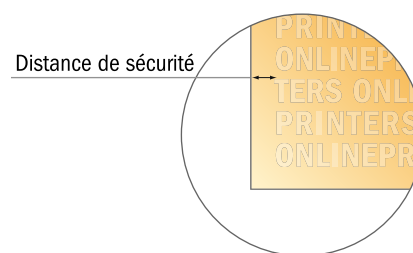

## Pochettes d'expédition

DIN-C4 • avec fenêtre à gauche

- Format final :  
22,90 x 32,40 cm
- Surface imprimable :  
20,90 x 30,40 cm
- **Distance de sécurité**  
4 mm: distance entre le texte/les informations et le bord du format final. Ceci empêche d'entamer le motif.

### Remarque :

- Prévoir une marge de sécurité comme indiqué.
- Placer les couleurs de fond, images ou graphiques jusqu'au bord du format de données.
- Lors de la production, il peut y avoir des tolérances suite à la découpe ou au pli.
- Cette ébauche n'est pas à l'échelle.
- Vous trouverez des indications sur les données d'impression sous la catégorie "Données d'impression" sur [www.onlineprinters.fr](http://www.onlineprinters.fr)

## Pochettes d'expédition

DIN-C4 • avec fenêtre à gauche

- Format final :  
22,90 x 32,40 cm
- Surface imprimable :  
20,90 x 30,40 cm
- Distance de sécurité  
4 mm: distance entre le texte/les informations et le bord du format final. Ceci empêche d'entamer le motif.