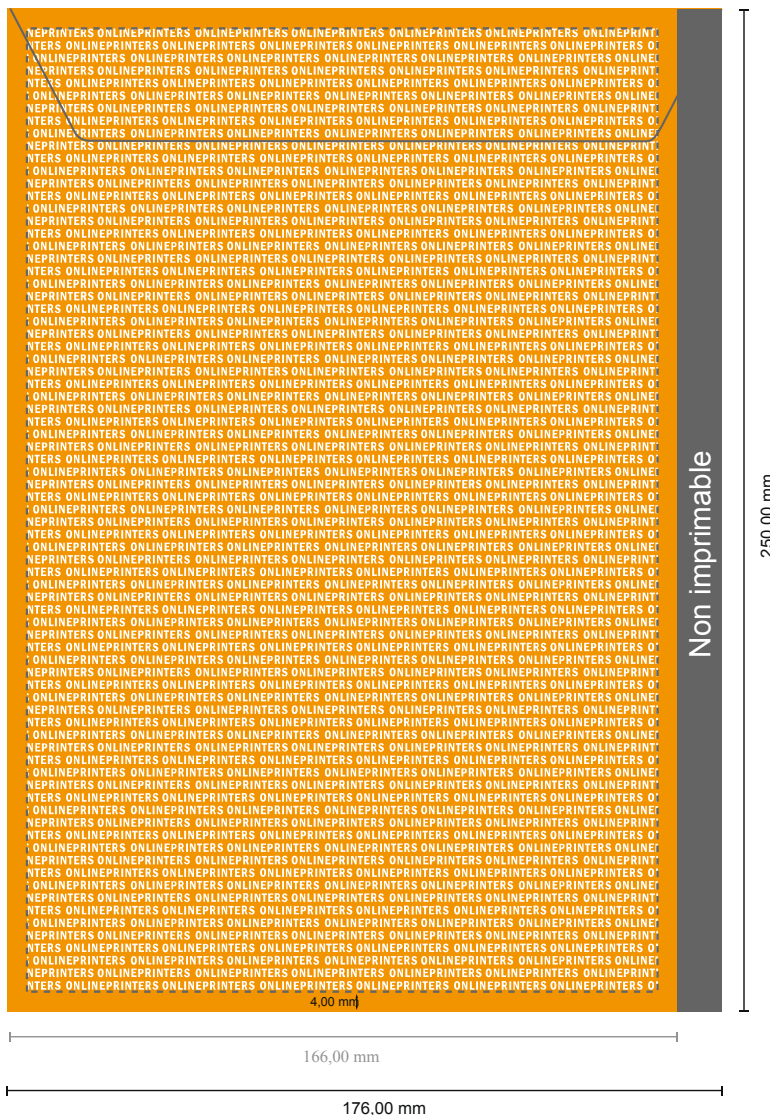

Pochettes d'expédition

DIN-B5 • sans fenêtre

- Format final : 17,60 x 25,00 cm
- Surface imprimable : 16,60 x 25,00 cm
- Distance de sécurité
4 mm: distance entre le texte/les informations et le bord du format final. Ceci empêche d'entamer le motif.

Remarque :

- Prévoir une marge de sécurité comme indiqué.
- Placer les couleurs de fond, images ou graphiques jusqu'au bord du format de données.
- Lors de la production, il peut y avoir des tolérances suite à la découpe ou au pli.
- Cette ébauche n'est pas à l'échelle.
- Vous trouverez des indications sur les données d'impression sous la catégorie "Données d'impression" sur www.onlineprinters.fr

Pochettes d'expédition

DIN-B5 • sans fenêtre

- **Format final :**
17,60 x 25,00 cm
- **Surface imprimable :**
16,60 x 25,00 cm
- **Distance de sécurité**
4 mm: distance entre le texte/les informations et le bord du format final. Ceci empêche d'entamer le motif.