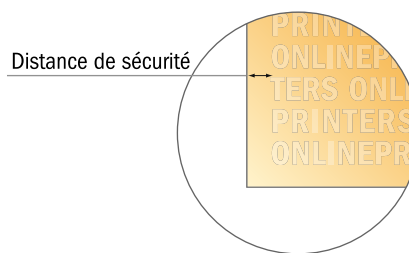

Pochettes d'expédition

DIN-B5 • sans fenêtre

- Format final : 17,60 x 25,00 cm
- Surface imprimable : 16,60 x 25,00 cm
- Distance de sécurité
4 mm: distance entre le texte/les informations et le bord du format final. Ceci empêche d'entamer le motif.

Remarque :

- Prévoir une marge de sécurité comme indiqué.
- Placer les couleurs de fond, images ou graphiques jusqu'au bord du format de données.
- Lors de la production, il peut y avoir des tolérances suite à la découpe ou au pli.
- Cette ébauche n'est pas à l'échelle.
- Vous trouverez des indications sur les données d'impression sous la catégorie "Données d'impression" sur www.onlineprinters.fr

Pochettes d'expédition

DIN-B5 • sans fenêtre

- **Format final :**
17,60 x 25,00 cm
- **Surface imprimable :**
16,60 x 25,00 cm
- **Distance de sécurité**
4 mm: distance entre le texte/les informations et le bord du format final. Ceci empêche d'entamer le motif.