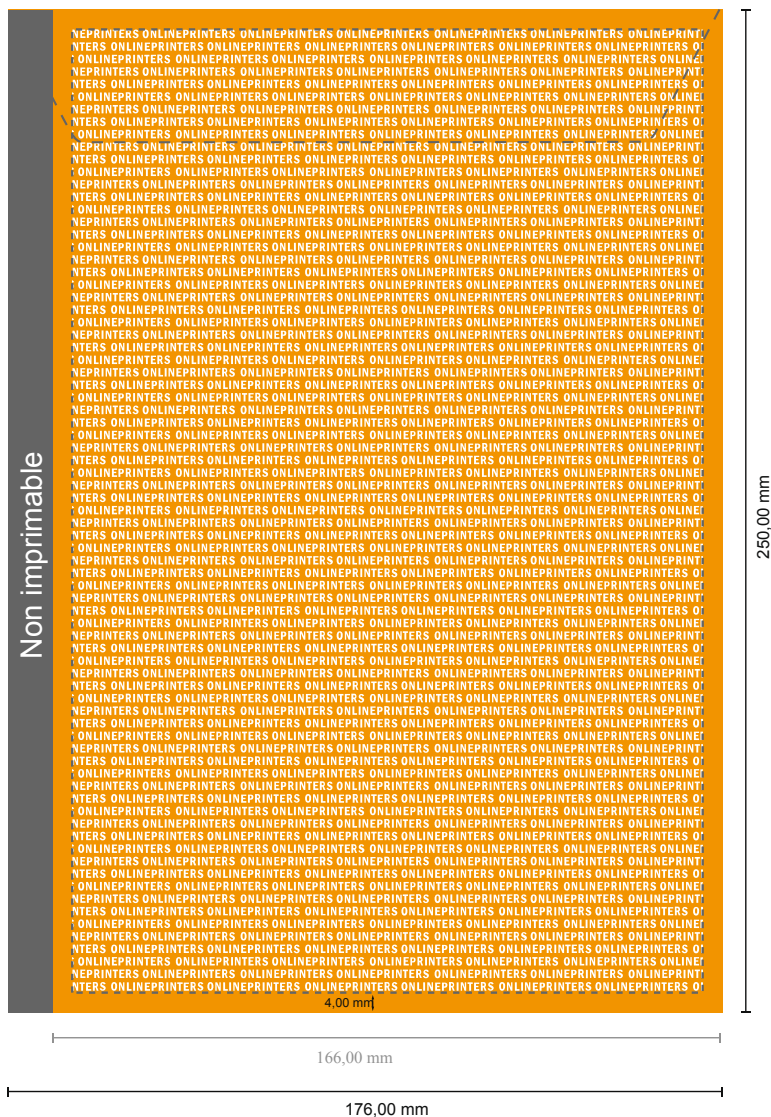

Pochettes d'expédition

DIN-B5 • sans fenêtre

- Format final : 17,60 x 25,00 cm
- Surface imprimable : 16,60 x 25,00 cm
- Distance de sécurité
4 mm: distance entre le texte/les informations et le bord du format final. Ceci empêche d'entamer le motif.

Remarque :

- Prévoir une marge de sécurité comme indiqué.
- Placer les couleurs de fond, images ou graphiques jusqu'au bord du format de données.
- Lors de la production, il peut y avoir des tolérances suite à la découpe ou au pli.
- Cette ébauche n'est pas à l'échelle.
- Vous trouverez des indications sur les données d'impression sous la catégorie "Données d'impression" sur www.onlineprinters.fr

Pochettes d'expédition

DIN-B5 • sans fenêtre

- **Format final :**
17,60 x 25,00 cm
- **Surface imprimable :**
16,60 x 25,00 cm
- **Distance de sécurité**
4 mm: distance entre le texte/les informations et le bord du format final. Ceci empêche d'entamer le motif.