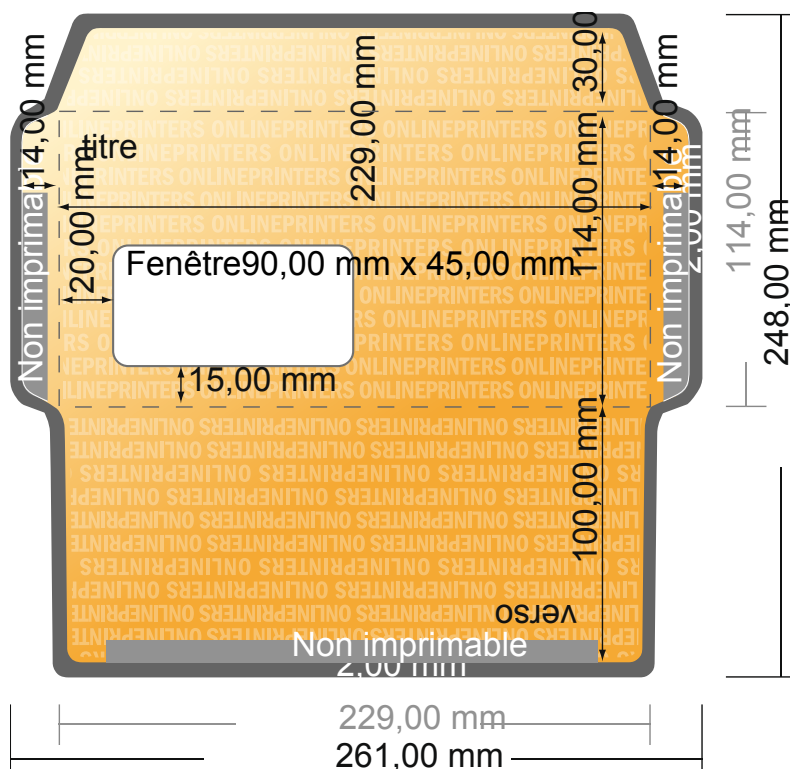

Enveloppes mécanisables

DIN C6/5 • avec fenêtré à gauche

- Format de données :
(incl. 2,00 mm fond perdu):
26,10 x 24,80 cm
- Format final :
22,90 x 11,40 cm
- Surface imprimable :
26,10 x 24,80 cm
- Distance de sécurité**
4 mm: distance entre le texte/les informations et le bord du format final. Ceci empêche d'entamer le motif.

Distance de sécurité

Remarque :

- Prévoir une marge de sécurité comme indiqué.
- Placer les couleurs de fond, images ou graphiques jusqu'au bord du format de données.
- Lors de la production, il peut y avoir des tolérances suite à la découpe ou au pli.
- Cette ébauche n'est pas à l'échelle.
- Vous trouverez des indications sur les données d'impression sous la catégorie "Données d'impression" sur www.onlineprinters.fr