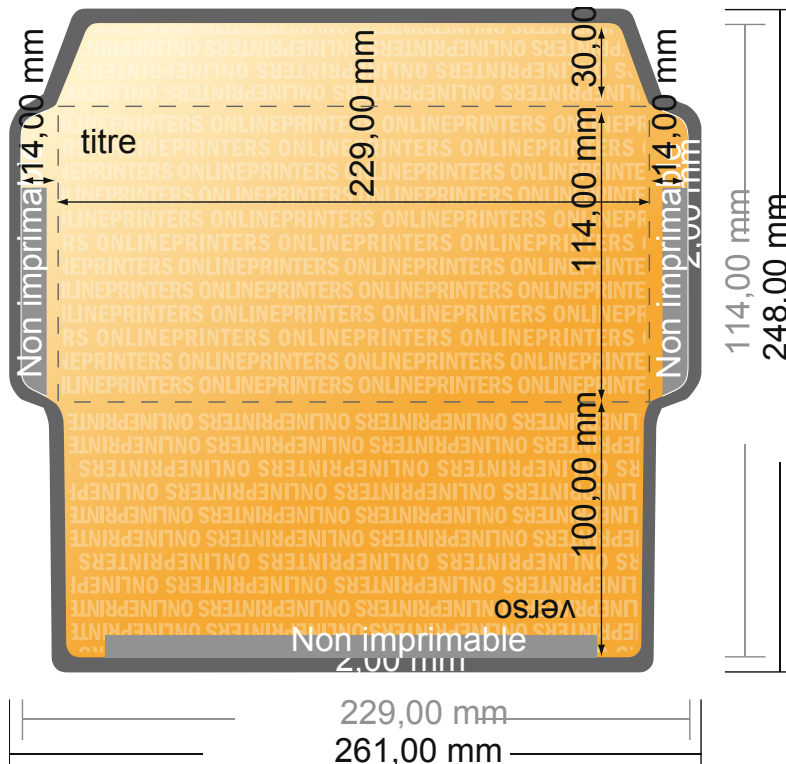

# Enveloppes mécanisables

DIN C6/5 • sans fenêtre

- Format de données :  
(incl. 2,00 mm fond perdu):  
26,10 x 24,80 cm
- Format final :  
22,90 x 11,40 cm
- Surface imprimable :  
26,10 x 24,80 cm
- **Distance de sécurité**  
4 mm: distance entre le texte/les informations et le bord du format final. Ceci empêche d'entamer le motif.

Distance de sécurité

## Remarque :

- Prévoir une marge de sécurité comme indiqué.
- Placer les couleurs de fond, images ou graphiques jusqu'au bord du format de données.
- Lors de la production, il peut y avoir des tolérances suite à la découpe ou au pli.
- Cette ébauche n'est pas à l'échelle.
- Vous trouverez des indications sur les données d'impression sous la catégorie "Données d'impression" sur [www.onlineprinters.fr](http://www.onlineprinters.fr)