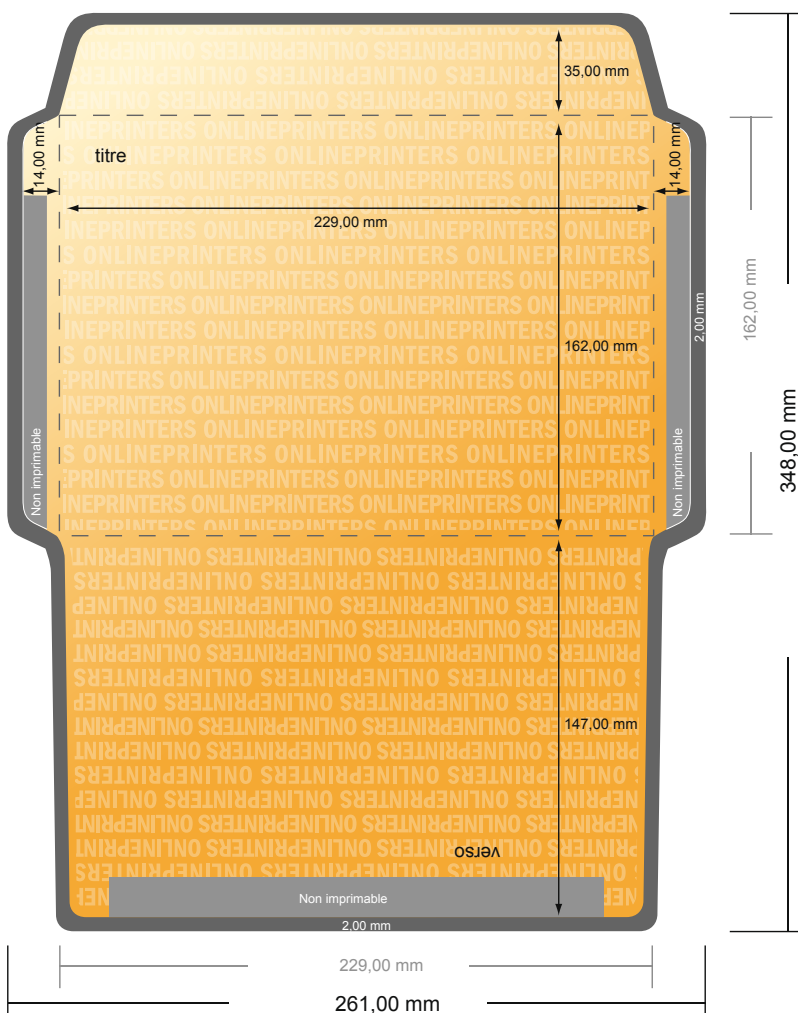

Enveloppes mécanisables

DIN-C5 • sans fenêtre

- Format de données : (incl. 2,00 mm fond perdu): 26,10 x 34,80 cm
- Format final : 22,90 x 16,20 cm
- Surface imprimable : 25,70 x 34,40 cm
- **Distance de sécurité**
4 mm: distance entre le texte/les informations et le bord du format final. Ceci empêche d'entamer le motif.

Remarque :

- Prévoir une marge de sécurité comme indiqué.
- Placer les couleurs de fond, images ou graphiques jusqu'au bord du format de données.
- Lors de la production, il peut y avoir des tolérances suite à la découpe ou au pli.
- Cette ébauche n'est pas à l'échelle.
- Vous trouverez des indications sur les données d'impression sous la catégorie "Données d'impression" sur www.onlineprinters.fr