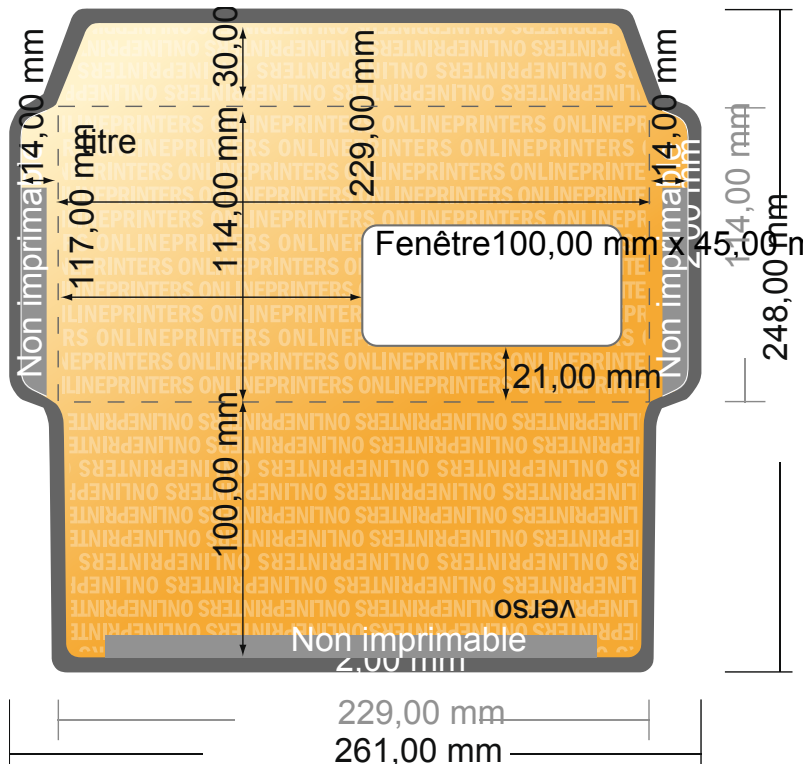

Enveloppes

DIN C6/5 • avec fenêtre à droite

- Format de données :
(incl. 2,00 mm fond perdu):
26,10 x 24,80 cm
- Format final :
22,90 x 11,40 cm
- Surface imprimable :
26,10 x 24,80 cm
- Distance de sécurité**
4 mm: distance entre le texte/les informations et le bord du format final. Ceci empêche d'entamer le motif.

Remarque :

- Prévoir une marge de sécurité comme indiqué.
- Placer les couleurs de fond, images ou graphiques jusqu'au bord du format de données.
- Lors de la production, il peut y avoir des tolérances suite à la découpe ou au pli.
- Cette ébauche n'est pas à l'échelle.
- Vous trouverez des indications sur les données d'impression sous la catégorie "Données d'impression" sur www.onlineprinters.fr