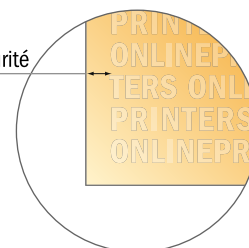

# Enveloppes

DIN-Long • avec fenêtre à droite

- Format de données :  
(incl. 2,00 mm fond perdu):  
24,00 x 25,20 cm
- Format final :  
11,00 x 22,00 cm
- Surface imprimable :  
24,00 x 25,20 cm
- **Distance de sécurité**  
4 mm: distance entre le texte/les informations et le bord du format final. Ceci empêche d'entamer le motif.

Distance de sécurité

## Remarque :

- Prévoir une marge de sécurité comme indiqué.
- Placer les couleurs de fond, images ou graphiques jusqu'au bord du format de données.
- Lors de la production, il peut y avoir des tolérances suite à la découpe ou au pli.
- Cette ébauche n'est pas à l'échelle.
- Vous trouverez des indications sur les données d'impression sous la catégorie "Données d'impression" sur [www.onlineprinters.fr](http://www.onlineprinters.fr)