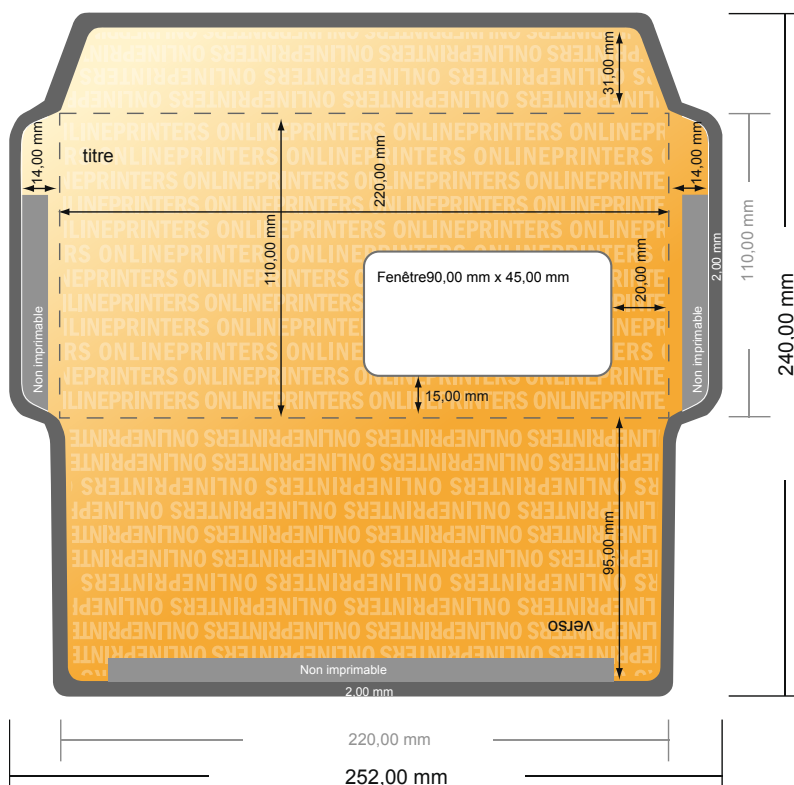

# Enveloppes

DIN-Long • avec fenêtre à droite

- Format de données :  
(incl. 2,00 mm fond perdu):  
24,00 x 25,20 cm
- Format final :  
11,00 x 22,00 cm
- Surface imprimable :  
24,00 x 25,20 cm
- **Distance de sécurité**  
4 mm: distance entre le texte/les informations et le bord du format final. Ceci empêche d'entamer le motif.

Distance de sécurité

## Remarque :

- Prévoir une marge de sécurité comme indiqué.
- Placer les couleurs de fond, images ou graphiques jusqu'au bord du format de données.
- Lors de la production, il peut y avoir des tolérances suite à la découpe ou au pli.
- Cette ébauche n'est pas à l'échelle.
- Vous trouverez des indications sur les données d'impression sous la catégorie "Données d'impression" sur [www.onlineprinters.fr](http://www.onlineprinters.fr)