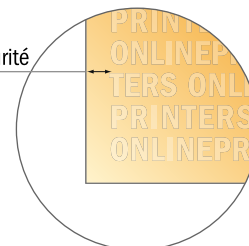

Enveloppes

DIN-Long • avec fenêtre à gauche

- Format de données :
(incl. 2,00 mm fond perdu):
24,00 x 25,20 cm
- Format final :
11,00 x 22,00 cm
- Surface imprimable :
24,00 x 25,20 cm
- **Distance de sécurité**
4 mm: distance entre le texte/les informations et le bord du format final. Ceci empêche d'entamer le motif.

Distance de sécurité

Remarque :

- Prévoir une marge de sécurité comme indiqué.
- Placer les couleurs de fond, images ou graphiques jusqu'au bord du format de données.
- Lors de la production, il peut y avoir des tolérances suite à la découpe ou au pli.
- Cette ébauche n'est pas à l'échelle.
- Vous trouverez des indications sur les données d'impression sous la catégorie "Données d'impression" sur www.onlineprinters.fr