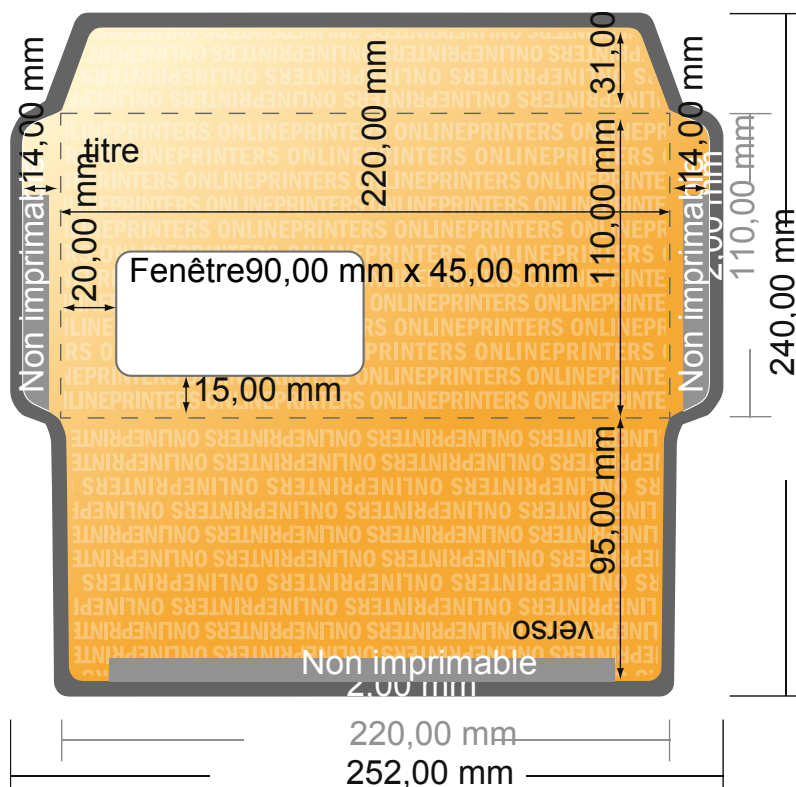

Enveloppes

DIN-Long • avec fenêtre à gauche

- Format de données :
(incl. 2,00 mm fond perdu):
24,00 x 25,20 cm
- Format final :
11,00 x 22,00 cm
- Surface imprimable :
24,00 x 25,20 cm
- **Distance de sécurité**
4 mm: distance entre le texte/les informations et le bord du format final. Ceci empêche d'entamer le motif.

Distance de sécurité

Remarque :

- Prévoir une marge de sécurité comme indiqué.
- Placer les couleurs de fond, images ou graphiques jusqu'au bord du format de données.
- Lors de la production, il peut y avoir des tolérances suite à la découpe ou au pli.
- Cette ébauche n'est pas à l'échelle.
- Vous trouverez des indications sur les données d'impression sous la catégorie "Données d'impression" sur www.onlineprinters.fr