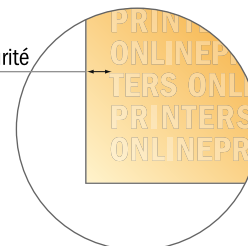

# Enveloppes

DIN-Long • sans fenêtre

- Format de données :  
(incl. 2,00 mm fond perdu):  
24,00 x 25,20 cm
- Format final :  
11,00 x 22,00 cm
- Surface imprimable :  
24,00 x 25,20 cm
- **Distance de sécurité**  
4 mm: distance entre le texte/les informations et le bord du format final. Ceci empêche d'entamer le motif.

Distance de sécurité

## Remarque :

- Prévoir une marge de sécurité comme indiqué.
- Placer les couleurs de fond, images ou graphiques jusqu'au bord du format de données.
- Lors de la production, il peut y avoir des tolérances suite à la découpe ou au pli.
- Cette ébauche n'est pas à l'échelle.
- Vous trouverez des indications sur les données d'impression sous la catégorie "Données d'impression" sur [www.onlineprinters.fr](http://www.onlineprinters.fr)