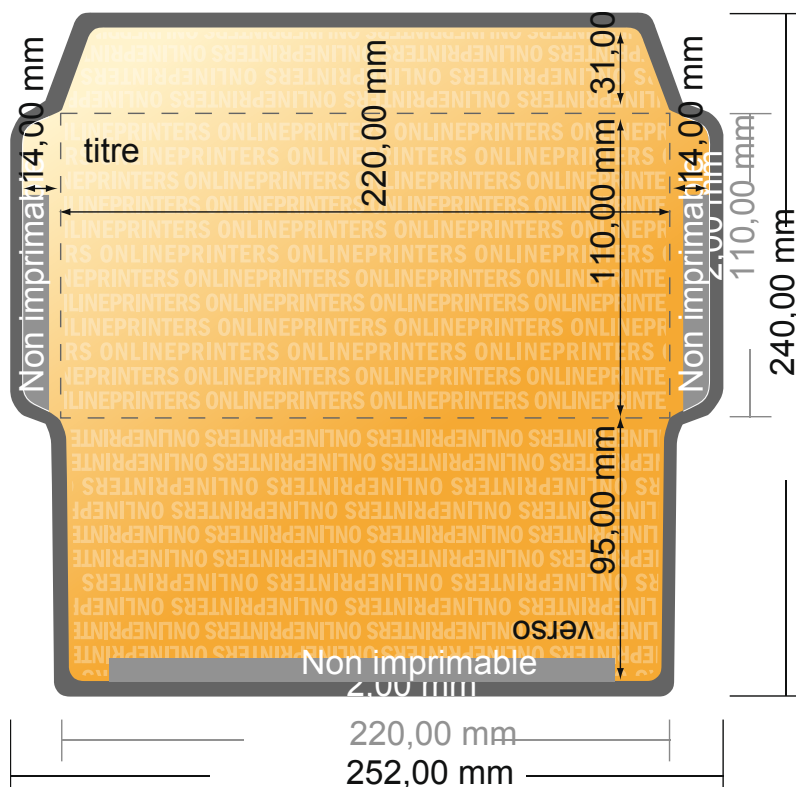

# Enveloppes

DIN-Long • sans fenêtre

- Format de données :  
(incl. 2,00 mm fond perdu):  
24,00 x 25,20 cm
- Format final :  
11,00 x 22,00 cm
- Surface imprimable :  
24,00 x 25,20 cm
- **Distance de sécurité**  
4 mm: distance entre le texte/les informations et le bord du format final. Ceci empêche d'entamer le motif.

Distance de sécurité

## Remarque :

- Prévoir une marge de sécurité comme indiqué.
- Placer les couleurs de fond, images ou graphiques jusqu'au bord du format de données.
- Lors de la production, il peut y avoir des tolérances suite à la découpe ou au pli.
- Cette ébauche n'est pas à l'échelle.
- Vous trouverez des indications sur les données d'impression sous la catégorie "Données d'impression" sur [www.onlineprinters.fr](http://www.onlineprinters.fr)