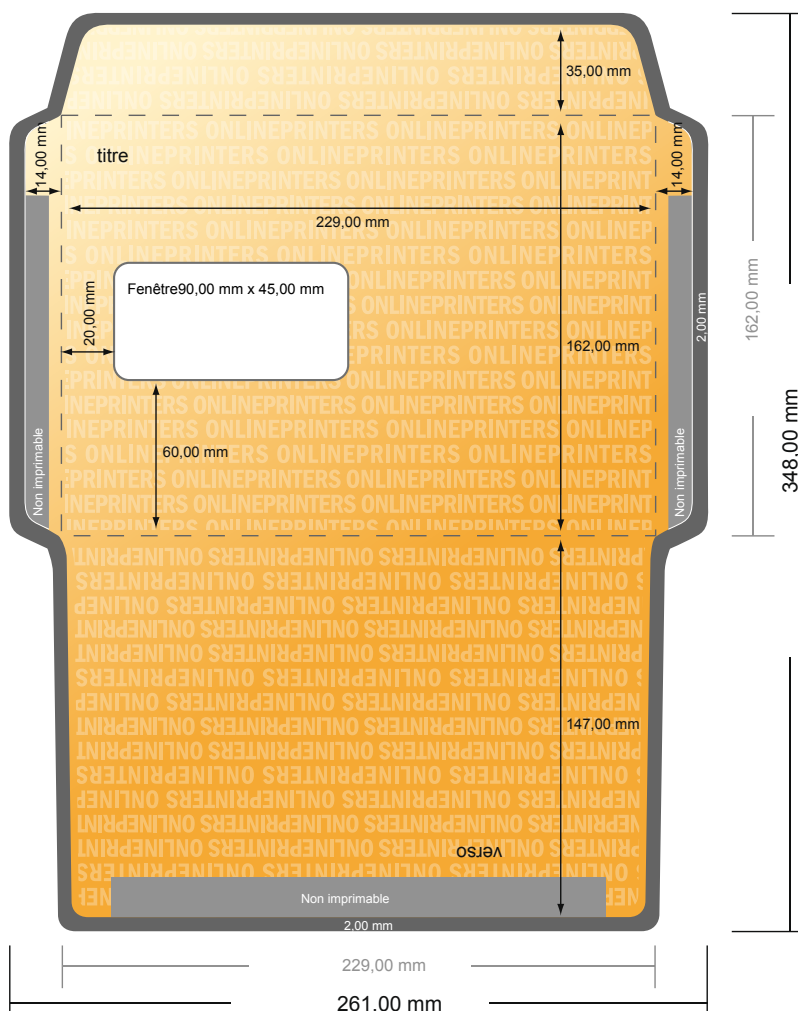

Enveloppes

DIN-C5 • avec fenêtre à gauche

- Format de données :
(incl. 2,00 mm fond perdu):
26,10 x 34,80 cm
- Format final :
22,90 x 16,20 cm
- Surface imprimable :
25,70 x 34,40 cm
- Les dimensions du recto et du verso sont identiques.
- **Distance de sécurité**
4 mm: distance entre le texte/les informations et le bord du format final. Ceci empêche d'entamer le motif.

Remarque :

- Prévoir une marge de sécurité comme indiqué.
- Placer les couleurs de fond, images ou graphiques jusqu'au bord du format de données.
- Lors de la production, il peut y avoir des tolérances suite à la découpe ou au pli.
- Cette ébauche n'est pas à l'échelle.
- Vous trouverez des indications sur les données d'impression sous la catégorie "Données d'impression" sur www.onlineprinters.fr