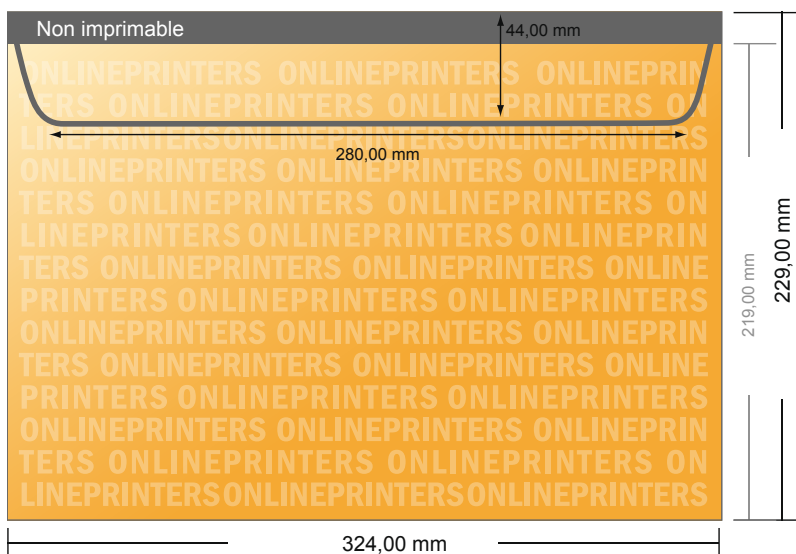

# Enveloppes

DIN-C4 • avec fenêtre à gauche

- Format de données :  
32,40 x 21,90 cm
- Format final :  
32,40 x 22,90 cm
- Surface imprimable :  
32,40 x 21,90 cm
- **Distance de sécurité**  
4 mm: distance entre le texte/les informations et le bord du format final. Ceci empêche d'entamer le motif.

## Remarque :

- Prévoir une marge de sécurité comme indiqué.
- Placer les couleurs de fond, images ou graphiques jusqu'au bord du format de données.
- Lors de la production, il peut y avoir des tolérances suite à la découpe ou au pli.
- Cette ébauche n'est pas à l'échelle.
- Vous trouverez des indications sur les données d'impression sous la catégorie "Données d'impression" sur [www.onlineprinters.fr](http://www.onlineprinters.fr)