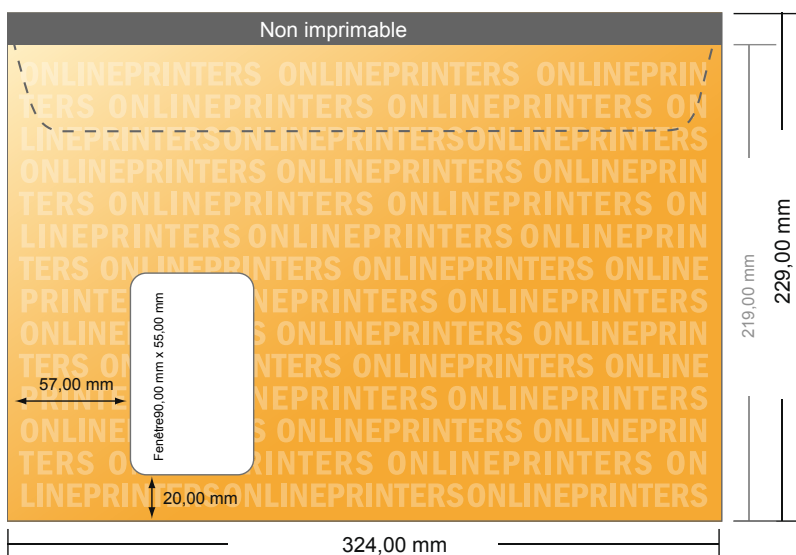

# Enveloppes

DIN-C4 • avec fenêtre à gauche

- Format de données :  
32,40 x 21,90 cm
- Format final :  
32,40 x 22,90 cm
- Surface imprimable :  
32,40 x 21,90 cm
- **Distance de sécurité**  
4 mm: distance entre le texte/les informations et le bord du format final. Ceci empêche d'entamer le motif.

## Remarque :

- Prévoir une marge de sécurité comme indiqué.
- Placer les couleurs de fond, images ou graphiques jusqu'au bord du format de données.
- Lors de la production, il peut y avoir des tolérances suite à la découpe ou au pli.
- Cette ébauche n'est pas à l'échelle.
- Vous trouverez des indications sur les données d'impression sous la catégorie "Données d'impression" sur [www.onlineprinters.fr](http://www.onlineprinters.fr)