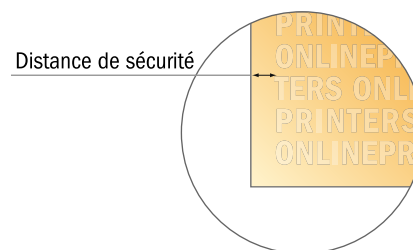

# Enveloppes

DIN-C4 • avec fenêtre à gauche

- Format de données :  
32,40 x 21,90 cm
- Format final :  
32,40 x 22,90 cm
- Surface imprimable :  
32,40 x 21,90 cm
- **Distance de sécurité**  
4 mm: distance entre le texte/les informations et le bord du format final. Ceci empêche d'entamer le motif.

## Remarque :

- Prévoir une marge de sécurité comme indiqué.
- Placer les couleurs de fond, images ou graphiques jusqu'au bord du format de données.
- Lors de la production, il peut y avoir des tolérances suite à la découpe ou au pli.
- Cette ébauche n'est pas à l'échelle.
- Vous trouverez des indications sur les données d'impression sous la catégorie "Données d'impression" sur [www.onlineprinters.fr](http://www.onlineprinters.fr)