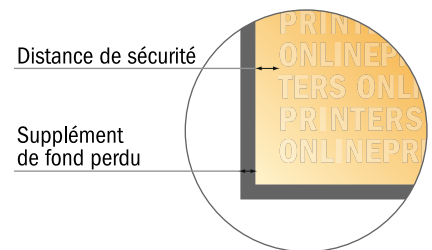

Autocollants

Classeur fin (4,2 x 19,6 cm) • Format portrait

- Format de données :
(incl. 2,00 mm fond perdu):
4,60 x 20,00 cm
- Format final :
4,20 x 19,60 cm
- **Distance de sécurité**
4 mm: distance entre le texte/les informations et le bord du format final. Ceci empêche d'entamer le motif.

Remarque :

- Prévoir une marge de sécurité comme indiqué.
- Placer les couleurs de fond, images ou graphiques jusqu'au bord du format de données.
- Lors de la production, il peut y avoir des tolérances suite à la découpe ou au pli.
- Cette ébauche n'est pas à l'échelle.
- Vous trouverez des indications sur les données d'impression sous la catégorie "Données d'impression" sur www.onlineprinters.fr