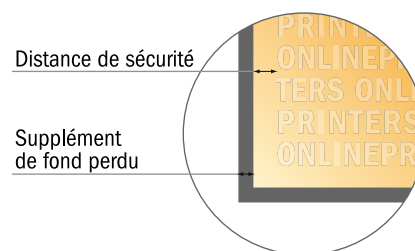

Notes adhésives

Format paysage, 10,0 x 7,2 cm • 50 feuilles, collage en tête, ouverture vers le haut

- **Format de données :**
(incl. 2,00 mm fond perdu):
10,40 x 7,60 cm
- **Format final :**
10,00 x 7,20 cm
- **Distance de sécurité**
4 mm: distance entre le texte/les informations et le bord du format final. Ceci empêche d'entamer le motif.

Remarque :

- Prévoir une marge de sécurité comme indiqué.
- Placer les couleurs de fond, images ou graphiques jusqu'au bord du format de données.
- Lors de la production, il peut y avoir des tolérances suite à la découpe ou au pli.
- Cette ébauche n'est pas à l'échelle.
- Vous trouverez des indications sur les données d'impression sous la catégorie "Données d'impression" sur www.onlineprinters.fr

Notes adhésives

Format paysage, 10,0 x 7,2 cm • 50 feuilles, collage en tête, ouverture vers le haut

- Format de données :
(incl. 2,00 mm fond perdu):
10,40 x 7,60 cm
- Format final :
10,00 x 7,20 cm
- **Distance de sécurité**
4 mm: distance entre le texte/les informations et le bord du format final. Ceci empêche d'entamer le motif.