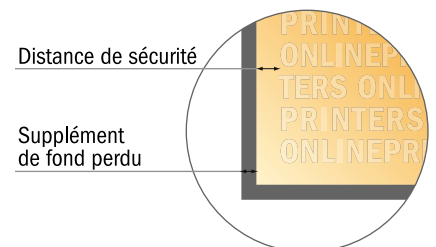

Systeme rollup - noir

100,0 x 215,0 cm

Cette zone n'est pas visible lorsque le rollup est monté. Veuillez toujours créer une mise en page pour l'ensemble du format de données afin de garantir une transition harmonieuse. Ne placer aucune information importante ici.

- Format de données :
(incl. 10,00 mm fond perdu):
102,00 x 242,00 cm
- Format final :
100,00 x 240,00 cm
- Partie visible :
100,00 x 215,00 cm
- Surface imprimable :
100,00 x 240,00 cm
- **Distance de sécurité**
10.00 mm: distance entre le texte/
les informations et le bord du
format final. Ceci empêche
d'entamer le motif.

Remarque :

- Prévoir une marge de sécurité comme indiqué.
- Placer les couleurs de fond, images ou graphiques jusqu'au bord du format de données.
- Lors de la production, il peut y avoir des tolérances suite à la découpe ou au pli.
- Cette ébauche n'est pas à l'échelle.
- Vous trouverez des indications sur les données d'impression sous la catégorie "Données d'impression" sur www.onlineprinters.fr