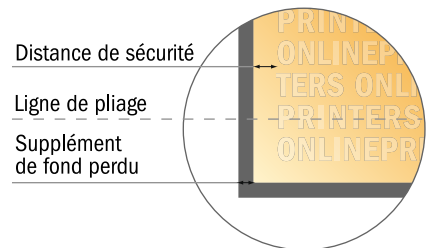

Chemises avec fente pour carte de visite

DIN-A4 • Format portrait

#41

Aperçu du format avec rotation à 90

- Format de données : 51,30 x 39,40 cm
- Format final (ouvert) : 50,90 x 39,00 cm
- Format final (fermé) : 21,50 x 31,00 cm
- **Distance de sécurité**
4 mm: distance entre le texte/les informations et le bord du format final. Ceci empêche d'entamer le motif.

ATTENTION

Veuillez retirer le contour de découpe du modèle de téléchargement avant de générer vos données d'impression.
 Merci de nous préciser comment vous souhaitez obtenir votre contour de découpe dans un second fichier (fichier d'aperçu).

Remarque :

- Prévoir une marge de sécurité comme indiqué.
- Placer les couleurs de fond, images ou graphiques jusqu'au bord du format de données.
- Lors de la production, il peut y avoir des tolérances suite à la découpe ou au pli.
- Cette ébauche n'est pas à l'échelle.
- Vous trouverez des indications sur les données d'impression sous la catégorie "Données d'impression" sur www.onlineprinters.fr