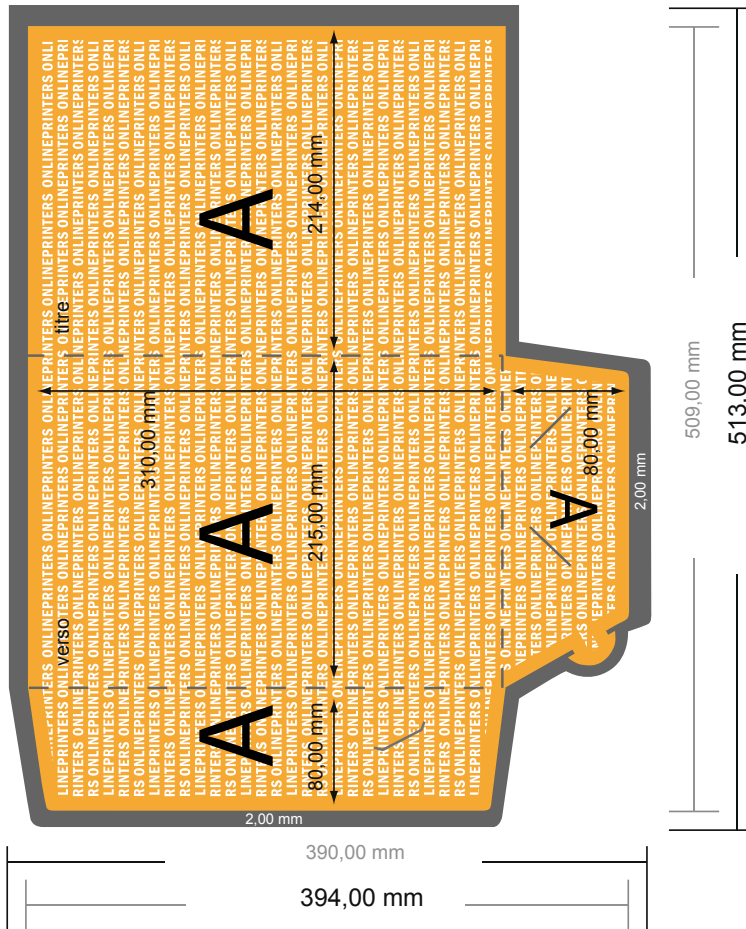

Chemises avec fente pour carte de visite

DIN-A4 • Format portrait

#41

Aperçu du format avec rotation à 90

- Format de données : 51,30 x 39,40 cm
- Format final (ouvert) : 50,90 x 39,00 cm
- Format final (fermé) : 21,50 x 31,00 cm
- **Distance de sécurité**
4 mm: distance entre le texte/les informations et le bord du format final. Ceci empêche d'entamer le motif.

ATTENTION

Veuillez retirer le contour de découpe du modèle de téléchargement avant de générer vos données d'impression.
 Merci de nous préciser comment vous souhaitez obtenir votre contour de découpe dans un second fichier (fichier d'aperçu).

Remarque :

- Prévoir une marge de sécurité comme indiqué.
- Placer les couleurs de fond, images ou graphiques jusqu'au bord du format de données.
- Lors de la production, il peut y avoir des tolérances suite à la découpe ou au pli.
- Cette ébauche n'est pas à l'échelle.
- Vous trouverez des indications sur les données d'impression sous la catégorie "Données d'impression" sur www.onlineprinters.fr