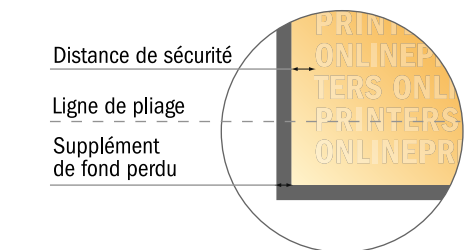

# Dépliant format paysage

DIN-A6 • 1 pli • 4 pages

- Format de données :  
(incl. 2,00 mm fond perdu):  
30,00 x 10,90 cm
- Format final (ouvert) :  
29,60 x 10,50 cm
- Format final (fermé) :  
14,80 x 10,50 cm
- Distance de sécurité**  
4 mm: distance entre le texte/les informations et le bord du format final. Ceci empêche d'entamer le motif.

## Remarque :

- Prévoir une marge de sécurité comme indiqué.
- Placer les couleurs de fond, images ou graphiques jusqu'au bord du format de données.
- Lors de la production, il peut y avoir des tolérances suite à la découpe ou au pli.
- Cette ébauche n'est pas à l'échelle.
- Vous trouverez des indications sur les données d'impression sous la catégorie "Données d'impression" sur [www.onlineprinters.fr](http://www.onlineprinters.fr)