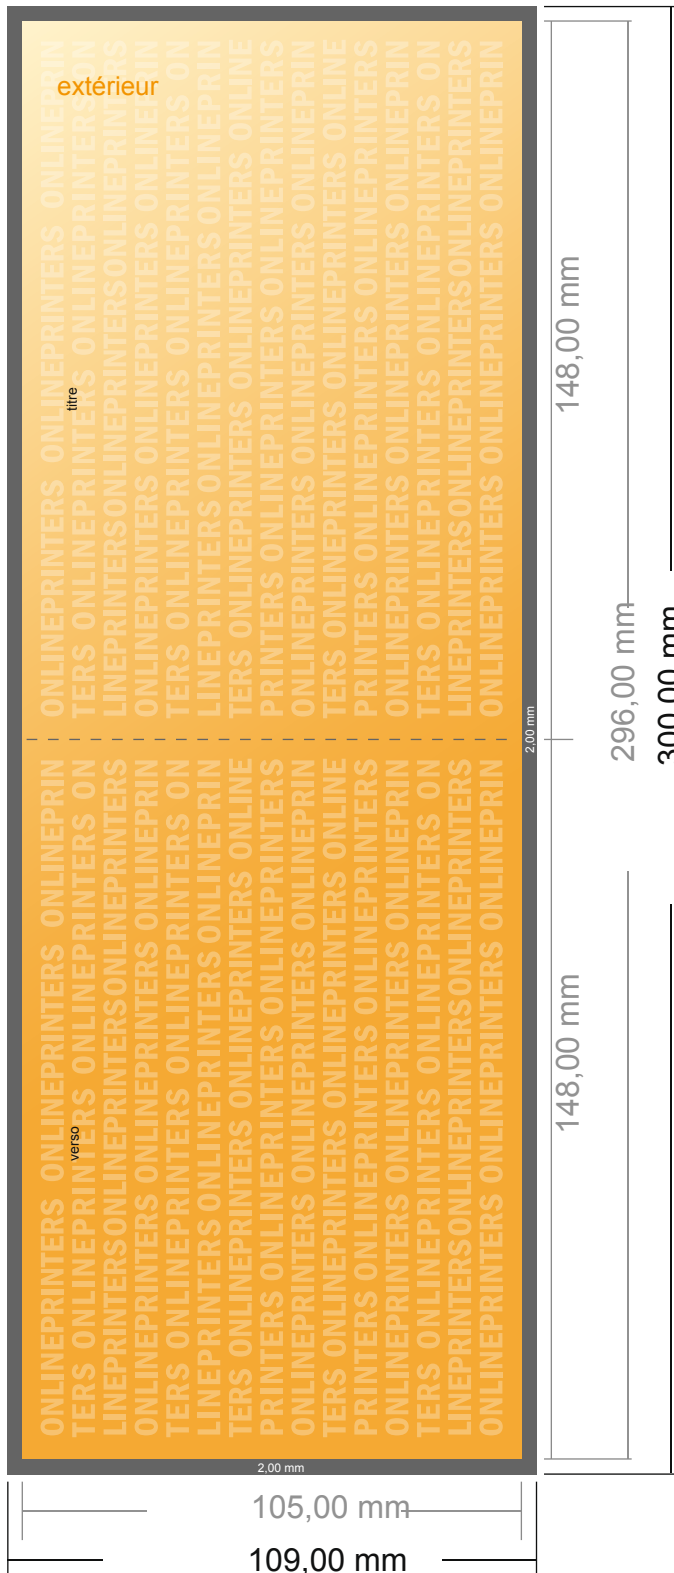

# Dépliant format paysage

DIN-A6 • 1 pli • 4 pages

- Format de données :  
(incl. 2,00 mm fond perdu):  
30,00 x 10,90 cm
- Format final (ouvert) :  
29,60 x 10,50 cm
- Format final (fermé) :  
14,80 x 10,50 cm
- Distance de sécurité**  
4 mm: distance entre le texte/les informations et le bord du format final. Ceci empêche d'entamer le motif.

## Remarque :

- Prévoir une marge de sécurité comme indiqué.
- Placer les couleurs de fond, images ou graphiques jusqu'au bord du format de données.
- Lors de la production, il peut y avoir des tolérances suite à la découpe ou au pli.
- Cette ébauche n'est pas à l'échelle.
- Vous trouverez des indications sur les données d'impression sous la catégorie "Données d'impression" sur [www.onlineprinters.fr](http://www.onlineprinters.fr)