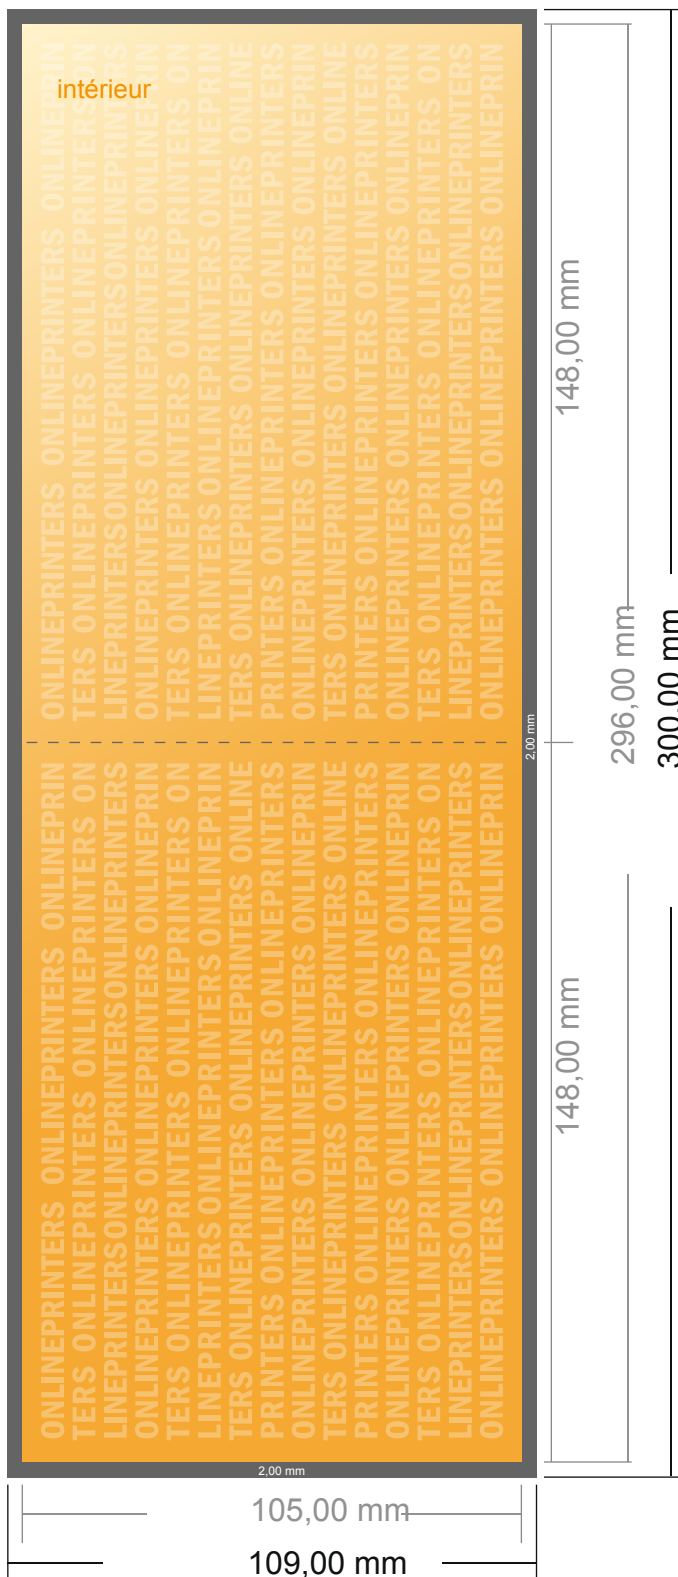

# Dépliant format paysage

DIN-A6 • 1 pli • 4 pages

- Format de données :  
(incl. 2,00 mm fond perdu):  
30,00 x 10,90 cm
- Format final (ouvert) :  
29,60 x 10,50 cm
- Format final (fermé) :  
14,80 x 10,50 cm
- Distance de sécurité**  
4 mm: distance entre le texte/les informations et le bord du format final. Ceci empêche d'entamer le motif.

## Remarque :

- Prévoir une marge de sécurité comme indiqué.
- Placer les couleurs de fond, images ou graphiques jusqu'au bord du format de données.
- Lors de la production, il peut y avoir des tolérances suite à la découpe ou au pli.
- Cette ébauche n'est pas à l'échelle.
- Vous trouverez des indications sur les données d'impression sous la catégorie "Données d'impression" sur [www.onlineprinters.fr](http://www.onlineprinters.fr)