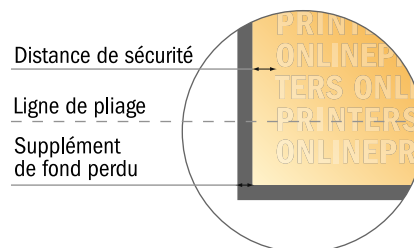

## Remarque :

- Prévoir une marge de sécurité comme indiqué.
- Placer les couleurs de fond, images ou graphiques jusqu'au bord du format de données.
- Lors de la production, il peut y avoir des tolérances suite à la découpe ou au pli.
- Cette ébauche n'est pas à l'échelle.
- Vous trouverez des indications sur les données d'impression sous la catégorie "Données d'impression" sur [www.onlineprinters.fr](http://www.onlineprinters.fr)

# Dépliant format paysage

DIN-A6 • 1 pli • 4 pages

- Format de données :  
(incl. 2,00 mm fond perdu):  
30,00 x 10,90 cm
- Format final (ouvert) :  
29,60 x 10,50 cm
- Format final (fermé) :  
14,80 x 10,50 cm
- Distance de sécurité**  
4 mm: distance entre le texte/les informations et le bord du format final. Ceci empêche d'entamer le motif.