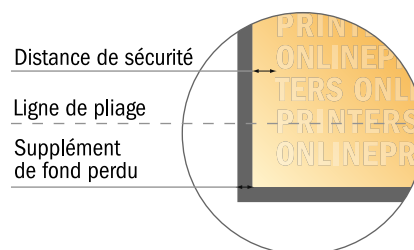

# Dépliant format paysage

DIN-A5 • 1 pli • 4 pages

- Format de données :  
(incl. 2,00 mm fond perdu):  
42,40 x 15,20 cm
- Format final (ouvert) :  
42,00 x 14,80 cm
- Format final (fermé) :  
21,00 x 14,80 cm
- Distance de sécurité**  
4 mm: distance entre le texte/les informations et le bord du format final. Ceci empêche d'entamer le motif.

## Remarque :

- Prévoir une marge de sécurité comme indiqué.
- Placer les couleurs de fond, images ou graphiques jusqu'au bord du format de données.
- Lors de la production, il peut y avoir des tolérances suite à la découpe ou au pli.
- Cette ébauche n'est pas à l'échelle.
- Vous trouverez des indications sur les données d'impression sous la catégorie "Données d'impression" sur [www.onlineprinters.fr](http://www.onlineprinters.fr)