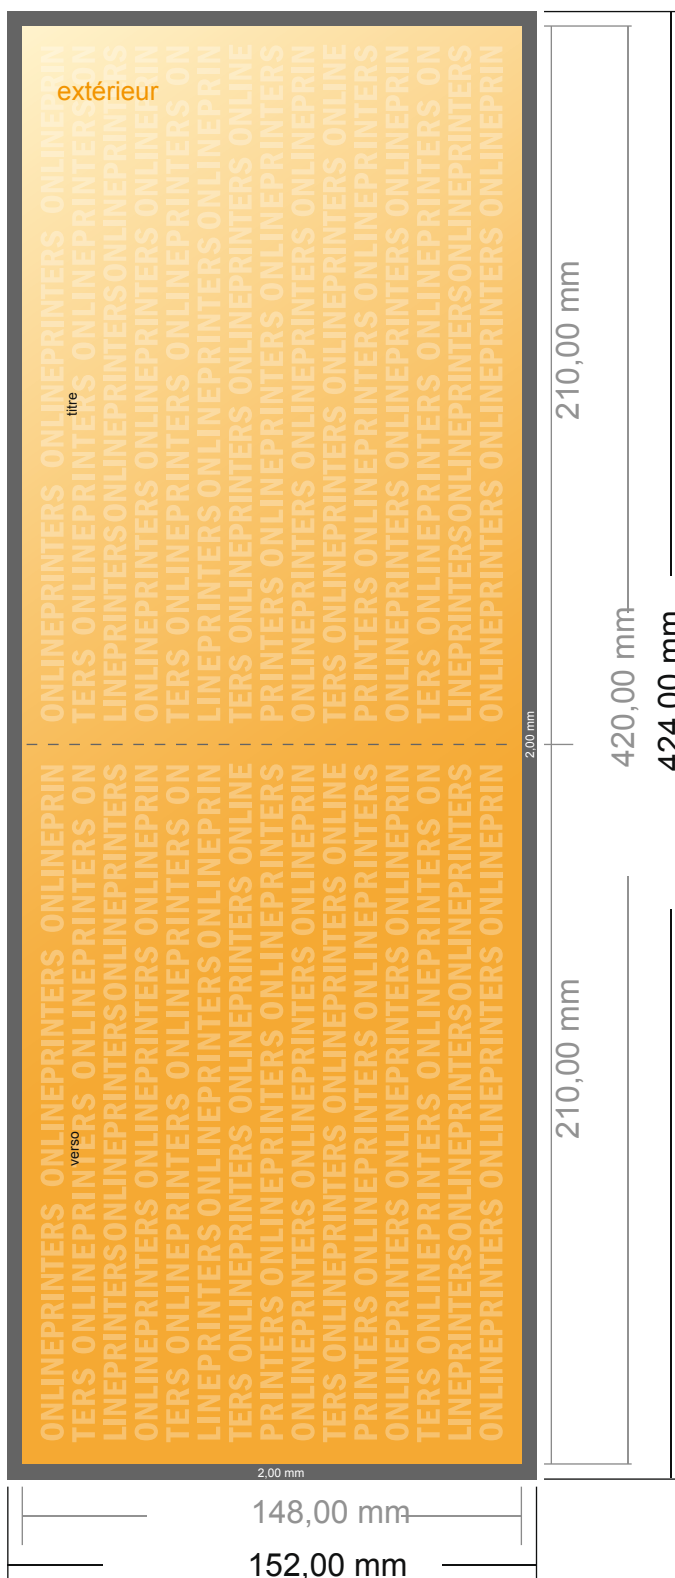

# Dépliant format paysage

DIN-A5 • 1 pli • 4 pages

- Format de données :  
(incl. 2,00 mm fond perdu):  
42,40 x 15,20 cm
- Format final (ouvert) :  
42,00 x 14,80 cm
- Format final (fermé) :  
21,00 x 14,80 cm
- Distance de sécurité**  
4 mm: distance entre le texte/les informations et le bord du format final. Ceci empêche d'entamer le motif.

## Remarque :

- Prévoir une marge de sécurité comme indiqué.
- Placer les couleurs de fond, images ou graphiques jusqu'au bord du format de données.
- Lors de la production, il peut y avoir des tolérances suite à la découpe ou au pli.
- Cette ébauche n'est pas à l'échelle.
- Vous trouverez des indications sur les données d'impression sous la catégorie "Données d'impression" sur [www.onlineprinters.fr](http://www.onlineprinters.fr)