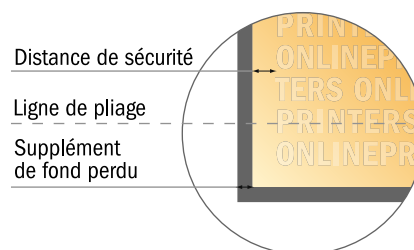

Remarque :

- Prévoir une marge de sécurité comme indiqué.
- Placer les couleurs de fond, images ou graphiques jusqu'au bord du format de données.
- Lors de la production, il peut y avoir des tolérances suite à la découpe ou au pli.
- Cette ébauche n'est pas à l'échelle.
- Vous trouverez des indications sur les données d'impression sous la catégorie "Données d'impression" sur www.onlineprinters.fr

Dépliant format paysage

DIN-Long • 1 pli • 4 pages

- Format de données :
(incl. 2,00 mm fond perdu):
42,40 x 10,90 cm
- Format final (ouvert) :
42,00 x 10,50 cm
- Format final (fermé) :
21,00 x 10,50 cm
- Distance de sécurité**
4 mm: distance entre le texte/les informations et le bord du format final. Ceci empêche d'entamer le motif.