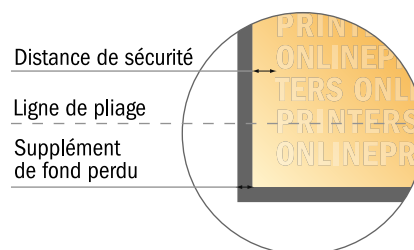

Dépliant format paysage

DIN-Long • 1 pli • 4 pages

- Format de données :
(incl. 2,00 mm fond perdu):
42,40 x 10,90 cm
- Format final (ouvert) :
42,00 x 10,50 cm
- Format final (fermé) :
21,00 x 10,50 cm
- **Distance de sécurité**
4 mm: distance entre le texte/les informations et le bord du format final. Ceci empêche d'entamer le motif.

Remarque :

- Prévoir une marge de sécurité comme indiqué.
- Placer les couleurs de fond, images ou graphiques jusqu'au bord du format de données.
- Lors de la production, il peut y avoir des tolérances suite à la découpe ou au pli.
- Cette ébauche n'est pas à l'échelle.
- Vous trouverez des indications sur les données d'impression sous la catégorie "Données d'impression" sur www.onlineprinters.fr

Dépliant format paysage

DIN-Long • 1 pli • 4 pages

- Format de données :
(incl. 2,00 mm fond perdu):
42,40 x 10,90 cm
- Format final (ouvert) :
42,00 x 10,50 cm
- Format final (fermé) :
21,00 x 10,50 cm
- Distance de sécurité**
4 mm: distance entre le texte/les informations et le bord du format final. Ceci empêche d'entamer le motif.