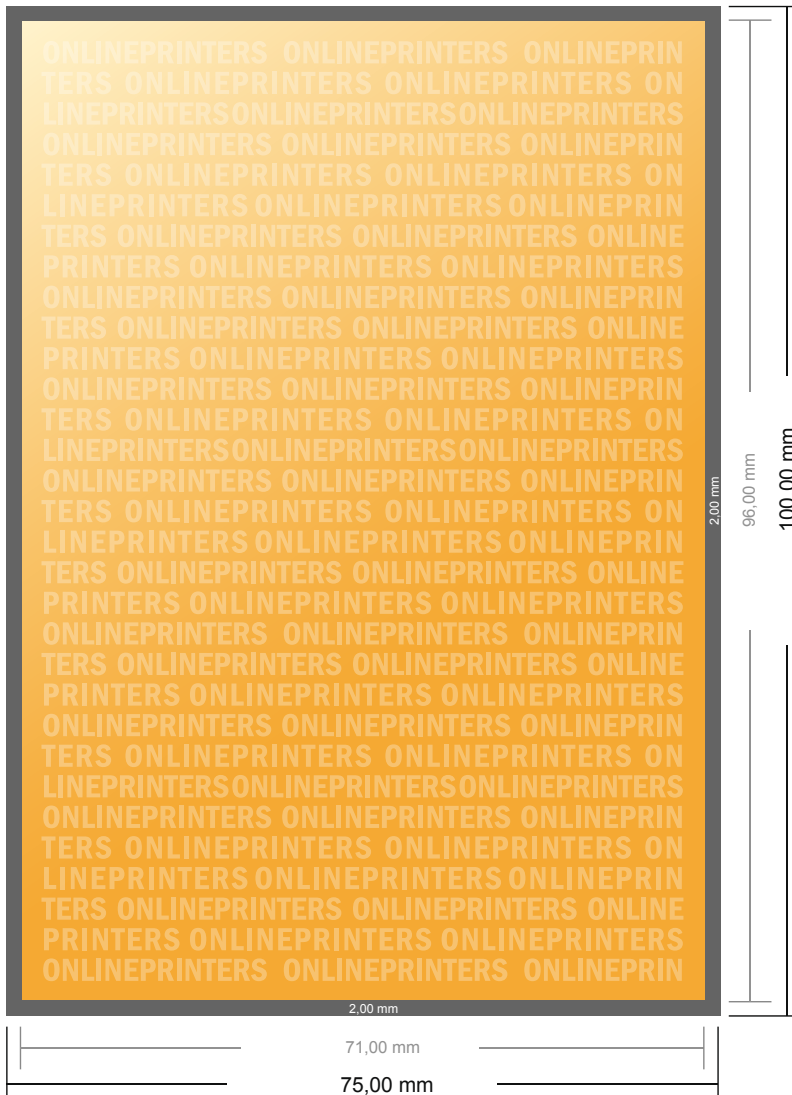

Étiquettes en rouleau

7,1 x 9,6 cm

- Format de données :
(incl. 2,00 mm fond perdu):
7,50 x 10,00 cm
- Format final :
7,10 x 9,60 cm
- **Distance de sécurité**
4 mm: distance entre le texte/les informations et le bord du format final. Ceci empêche d'entamer le motif.

Remarque :

- Prévoir une marge de sécurité comme indiqué.
- Placer les couleurs de fond, images ou graphiques jusqu'au bord du format de données.
- Lors de la production, il peut y avoir des tolérances suite à la découpe ou au pli.
- Cette ébauche n'est pas à l'échelle.
- Vous trouverez des indications sur les données d'impression sous la catégorie "Données d'impression" sur www.onlineprinters.fr