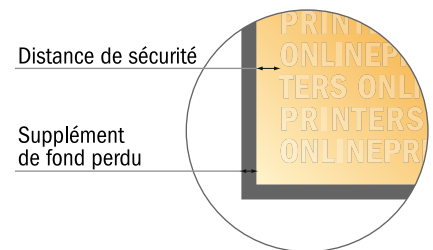

Étiquettes en rouleau

7,1 x 9,6 cm

- Format de données :
(incl. 2,00 mm fond perdu):
7,50 x 10,00 cm
- Format final :
7,10 x 9,60 cm
- **Distance de sécurité**
4 mm: distance entre le texte/les informations et le bord du format final. Ceci empêche d'entamer le motif.

Remarque :

- Prévoir une marge de sécurité comme indiqué.
- Placer les couleurs de fond, images ou graphiques jusqu'au bord du format de données.
- Lors de la production, il peut y avoir des tolérances suite à la découpe ou au pli.
- Cette ébauche n'est pas à l'échelle.
- Vous trouverez des indications sur les données d'impression sous la catégorie "Données d'impression" sur www.onlineprinters.fr