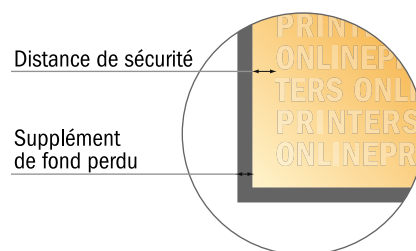

# Étiquettes en rouleau

9,5 x 9,5 cm

- Format de données :  
(incl. 2,00 mm fond perdu):  
9,90 x 9,90 cm
- Format final :  
9,50 x 9,50 cm
- **Distance de sécurité**  
4 mm: distance entre le texte/les informations et le bord du format final. Ceci empêche d'entamer le motif.

## Remarque :

- Prévoir une marge de sécurité comme indiqué.
- Placer les couleurs de fond, images ou graphiques jusqu'au bord du format de données.
- Lors de la production, il peut y avoir des tolérances suite à la découpe ou au pli.
- Cette ébauche n'est pas à l'échelle.
- Vous trouverez des indications sur les données d'impression sous la catégorie "Données d'impression" sur [www.onlineprinters.fr](http://www.onlineprinters.fr)