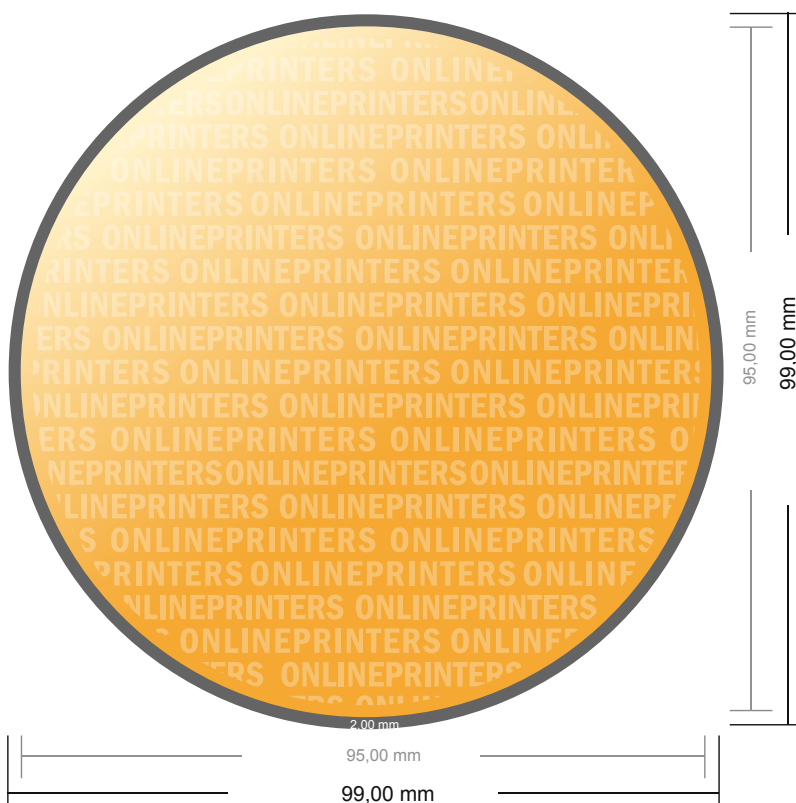

## Étiquettes en rouleau

Diamètre, de 9,5 cm

- Format de données :  
(incl. 2,00 mm fond perdu):  
9,90 x 9,90 cm
- Format final :  
9,50 x 9,50 cm
- **Distance de sécurité**  
4 mm: distance entre le texte/les informations et le bord du format final. Ceci empêche d'entamer le motif.

### Remarque :

- Prévoir une marge de sécurité comme indiqué.
- Placer les couleurs de fond, images ou graphiques jusqu'au bord du format de données.
- Lors de la production, il peut y avoir des tolérances suite à la découpe ou au pli.
- Cette ébauche n'est pas à l'échelle.
- Vous trouverez des indications sur les données d'impression sous la catégorie "Données d'impression" sur [www.onlineprinters.fr](http://www.onlineprinters.fr)