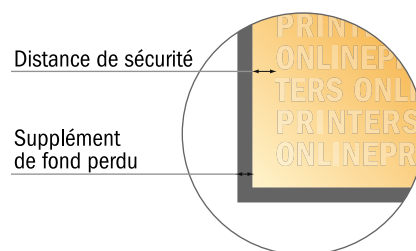

## Étiquettes en rouleau

Diamètre, de 9,5 cm

- Format de données :  
(incl. 2,00 mm fond perdu):  
9,90 x 9,90 cm
- Format final :  
9,50 x 9,50 cm
- **Distance de sécurité**  
4 mm: distance entre le texte/les informations et le bord du format final. Ceci empêche d'entamer le motif.

### Remarque :

- Prévoir une marge de sécurité comme indiqué.
- Placer les couleurs de fond, images ou graphiques jusqu'au bord du format de données.
- Lors de la production, il peut y avoir des tolérances suite à la découpe ou au pli.
- Cette ébauche n'est pas à l'échelle.
- Vous trouverez des indications sur les données d'impression sous la catégorie "Données d'impression" sur [www.onlineprinters.fr](http://www.onlineprinters.fr)